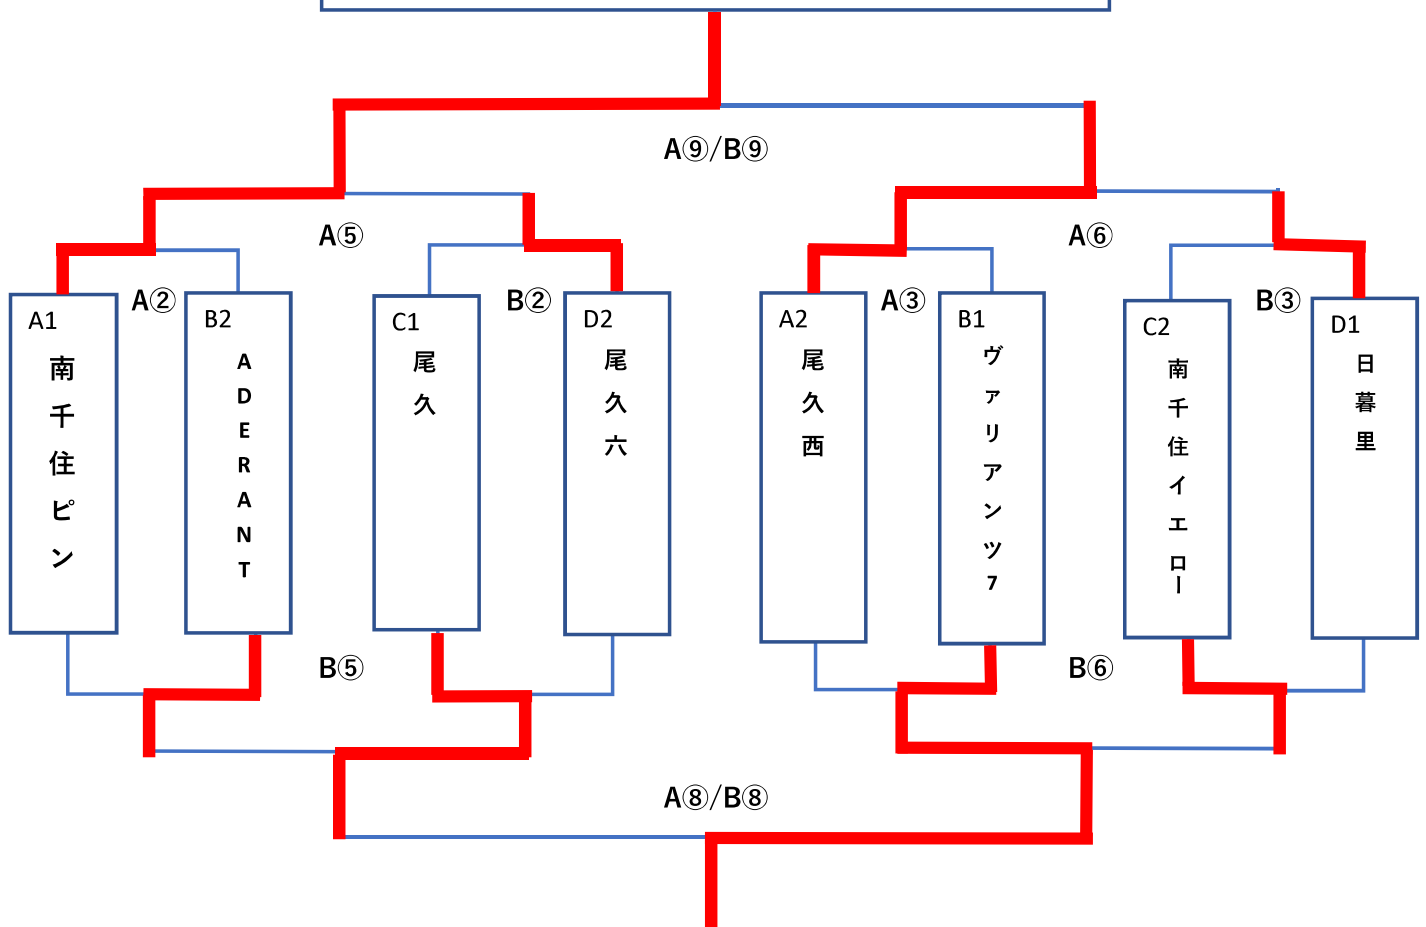

順位決定トーナメント1-8位パート

1位：南千住サッカー広場ピンク
2位：尾久西FC
3位：尾久六FC
4位：FC日暮里

5位：峡田ヴァリアンツセブン
6位：尾久サッカー教室
7位：南千住サッカー広場イエロー
8位：FC ADERANTE