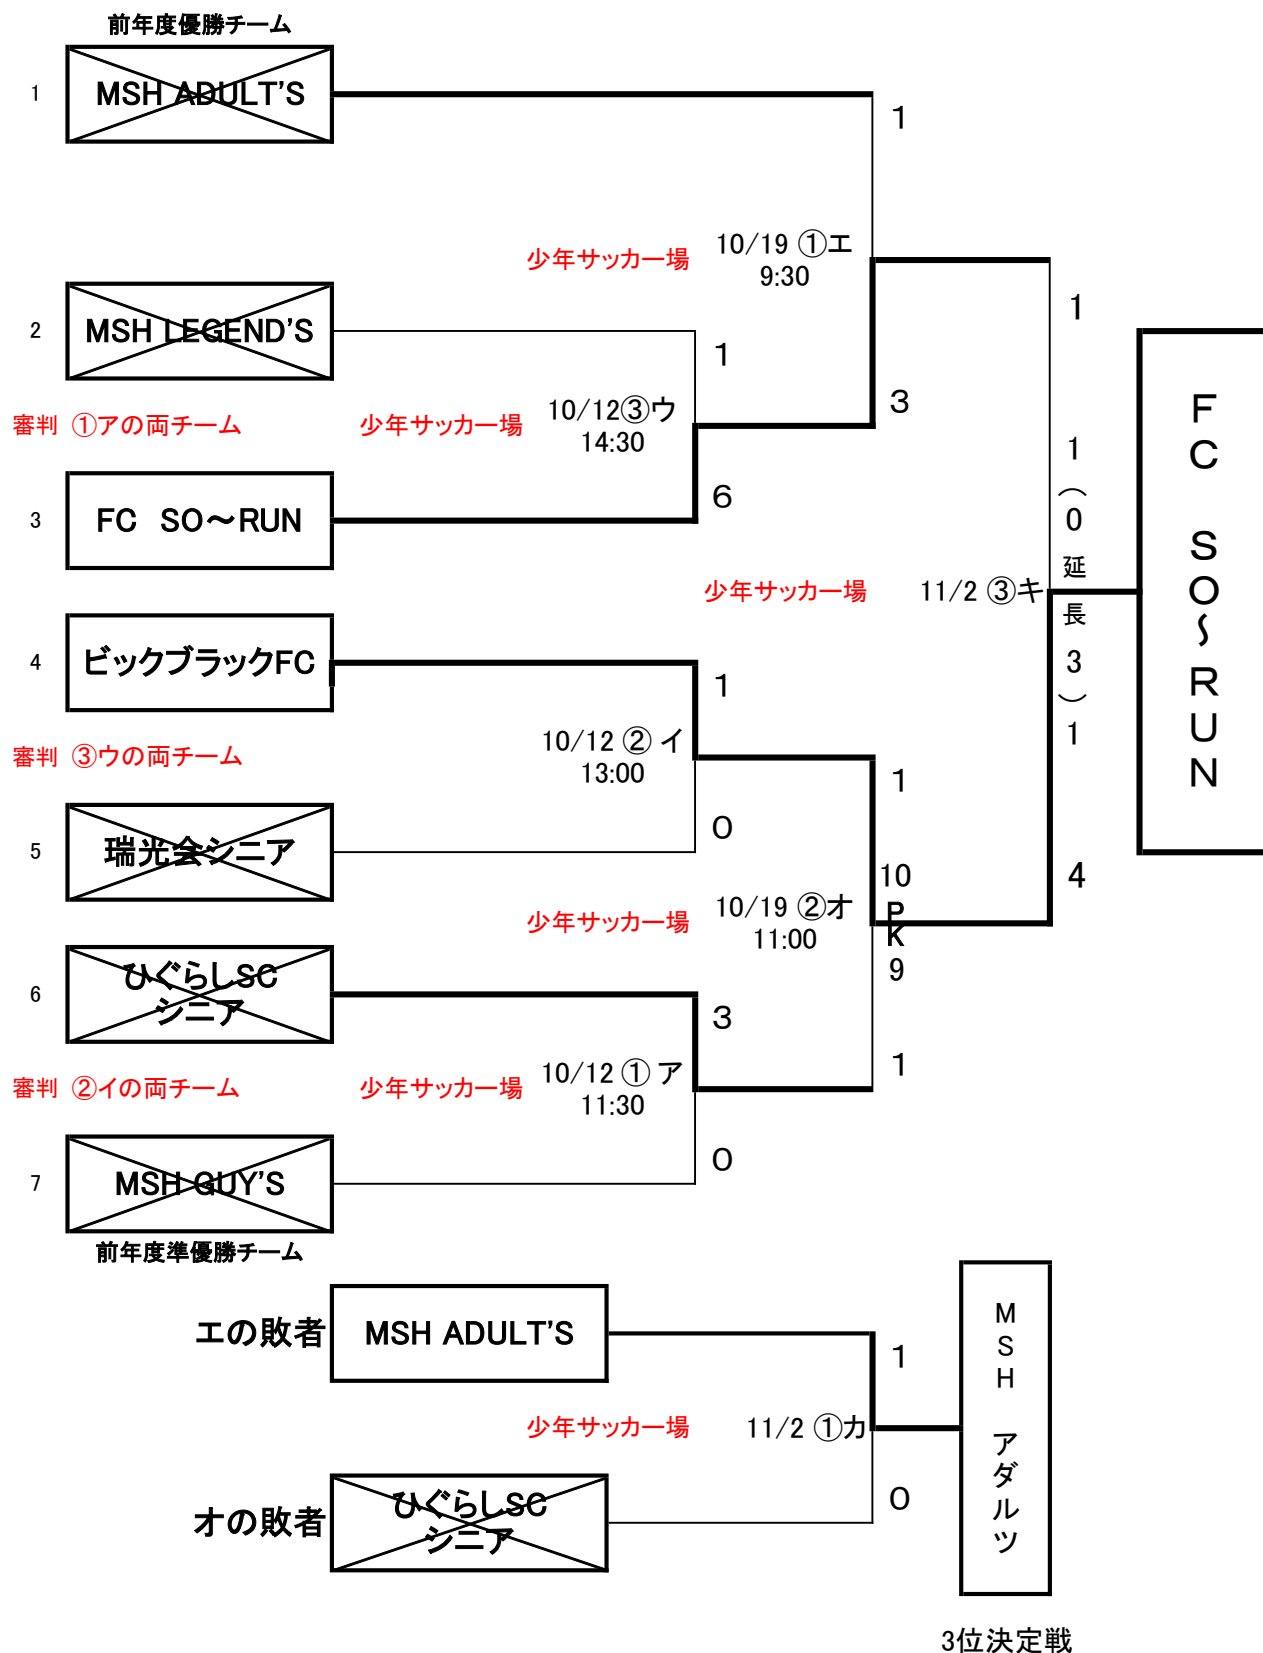

第74回区民スポーツ大会 トーナメント表

一般二部

	10月12日	10月19日	11月2日
扇大橋G	①11:30 ②13:00 ③14:30	① 9:30 ②11:00	① 9:30 ③12:30