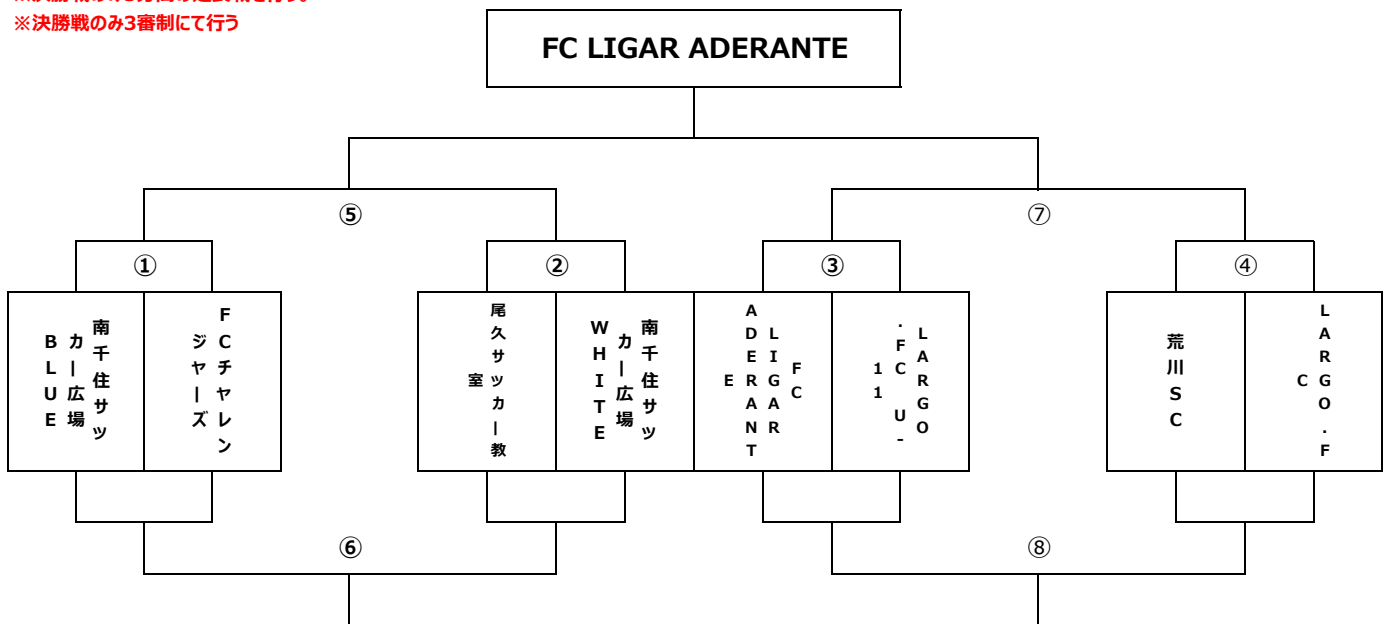

# 第24回荒川ジュニアカップ U-11

■ 3/30(日)@東尾久グラウンド、9位決定戦  
20分-5分-20分で行う。同店の場合はPK戦にて順位を決する

- 1位 FC LIGAR ADERANTE
- 2位 南千住サッカー広場BLUE
- 3位 LARGO.FC
- 4位 南千住サッカー広場WHITE
- 5位 LARGO.FC U-11
- 6位 FCチャレンジャーズ
- 7位 荒川SC
- 8位 尾久サッカー教室
- 9位 町屋七峡SC
- 10位 峡田ヴァリアンツ

20分-5分-20分

東尾久グラウンド	時間	対戦				審判割り当て	
①	7:30	集合				審判(主審)	審判(副審)
②	8:30	町屋七峡SC	2	0	峡田ヴァリアンツ	LARGO.FC	LARGO.FC U-11
③		以降、9:45までTM可能					

■ 3/30(日)@東尾久グラウンド、上位トーナメント  
15分-5分-15分で行う。同店の場合はPK戦にて順位を決する  
※決勝戦のみ5分間の延長戦を行う。  
※決勝戦のみ3審制にて行う