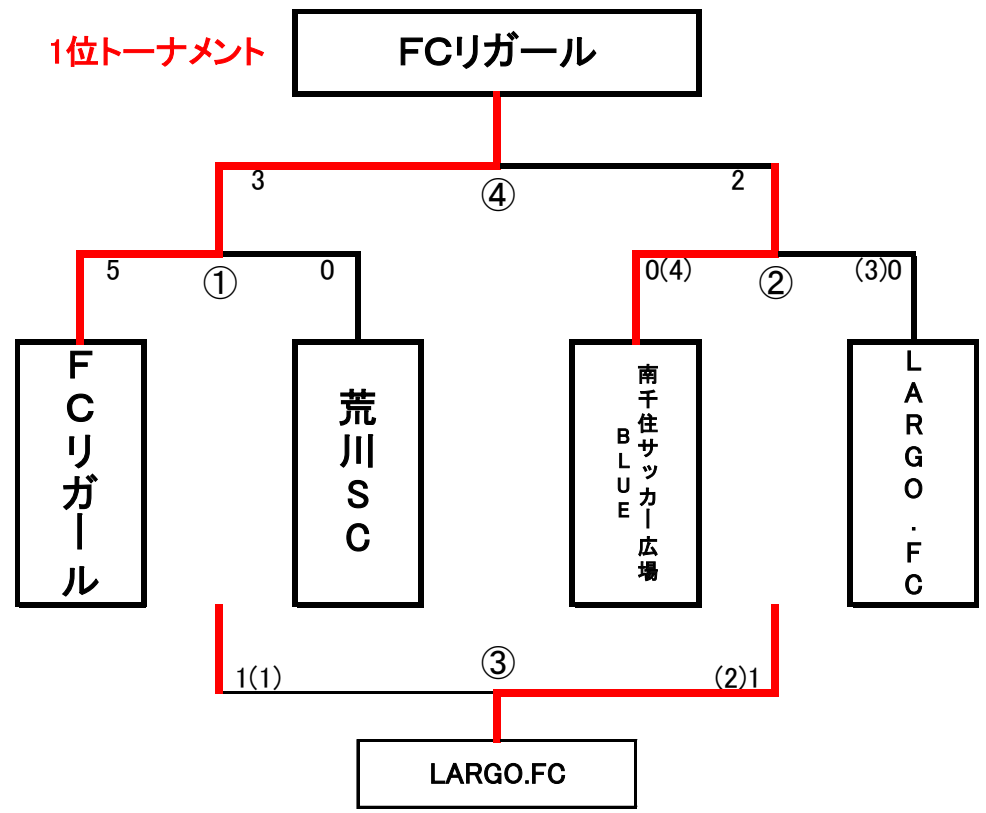

第23回 荒川ジュニアカップU-11(順位決定戦)再改訂版

■3/24(日)@東尾久グラウンド

利用時間7:00~17:00時完全撤収

- ・8時集合(各チーム最低2名、設営、代表者会議) 選手は自チームの1試合目1時間前までには集合お願い致します。
 - ・同点の場合はPK戦(3人)にて勝敗を決定する。決勝戦のみ10分(5分ハーフ)の延長戦を行い、なお決しないときはPK戦により勝敗を決する。
 - ・リーグ戦における順位の決定方法は、勝利3点、引分1点、敗戦0点により、勝点の多い順に決定する。
- なお勝点の合計が同一の場合は、以下の項目に従い順位を決定する。
- ・全試合の得失点差(総得点-総失点)→全試合の総得点→当該チーム同士の対戦成績。
 - ・全試合終了後表彰式を行いますのでベスト4のチームは参加お願い致します。(その他のチームは試合、審判終了後自由解散)
 - ・最終試合の試合、審判チームは後片付けのお手伝いご協力お願い致します。