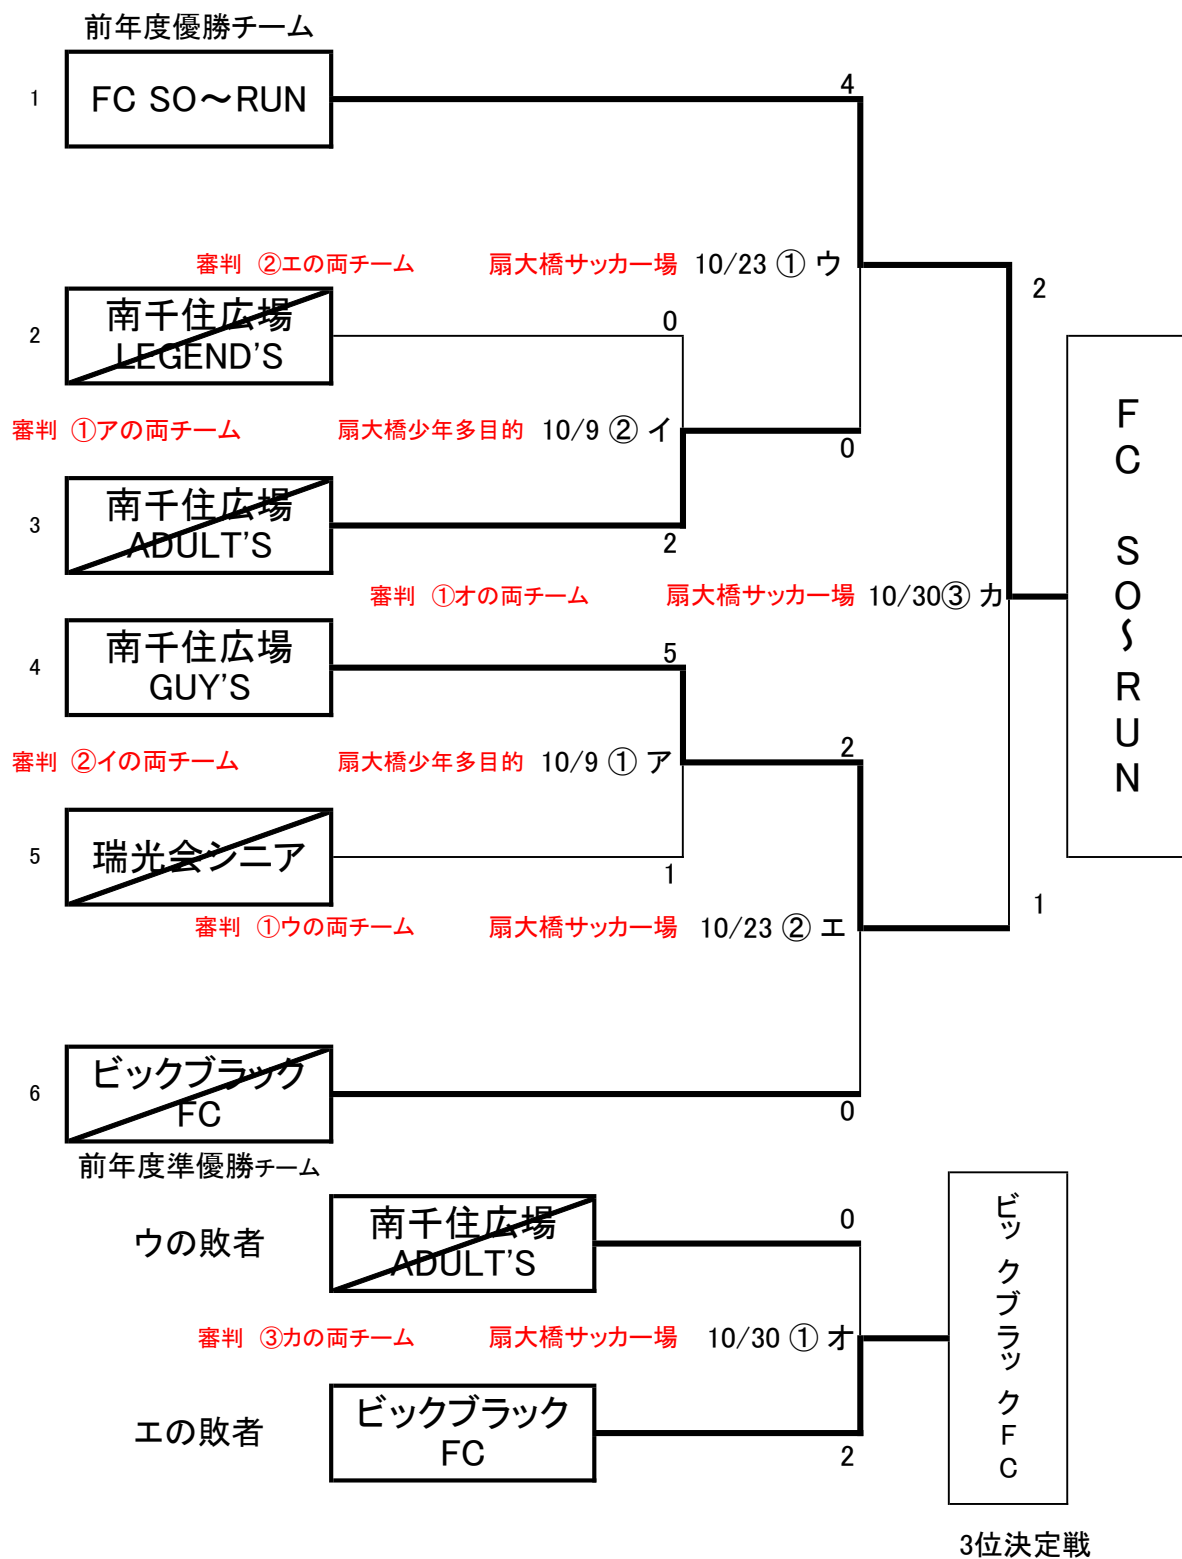

# 第71回区民大会組み合わせ表

10/23(準決勝・決勝)以降の試合時刻

扇大橋サッカー場  
(一般用グラウンド)

①9:00

③12:00

②10:30

④13:30