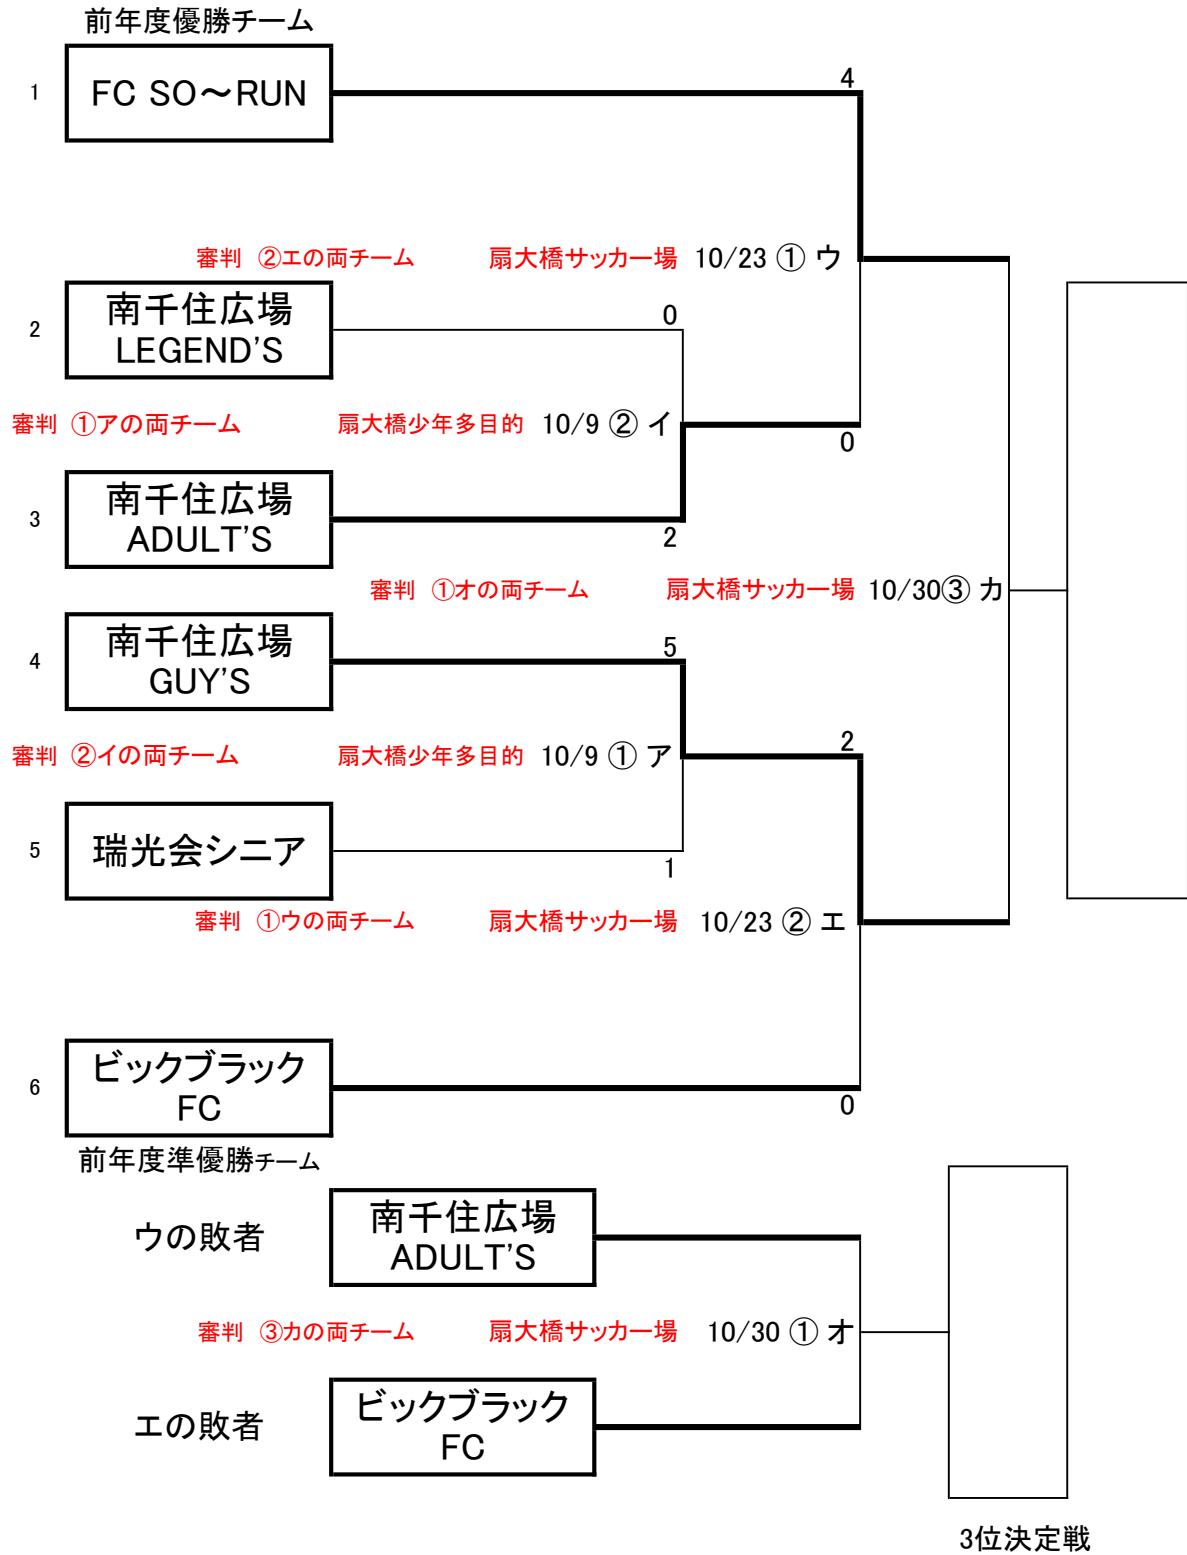

第71回区民大会組み合わせ表

10/23(準決勝・決勝)以降の試合時刻

扇大橋サッカー場
(一般用グラウンド)

- ① 9:00
- ② 10:30
- ③ 12:00
- ④ 13:30