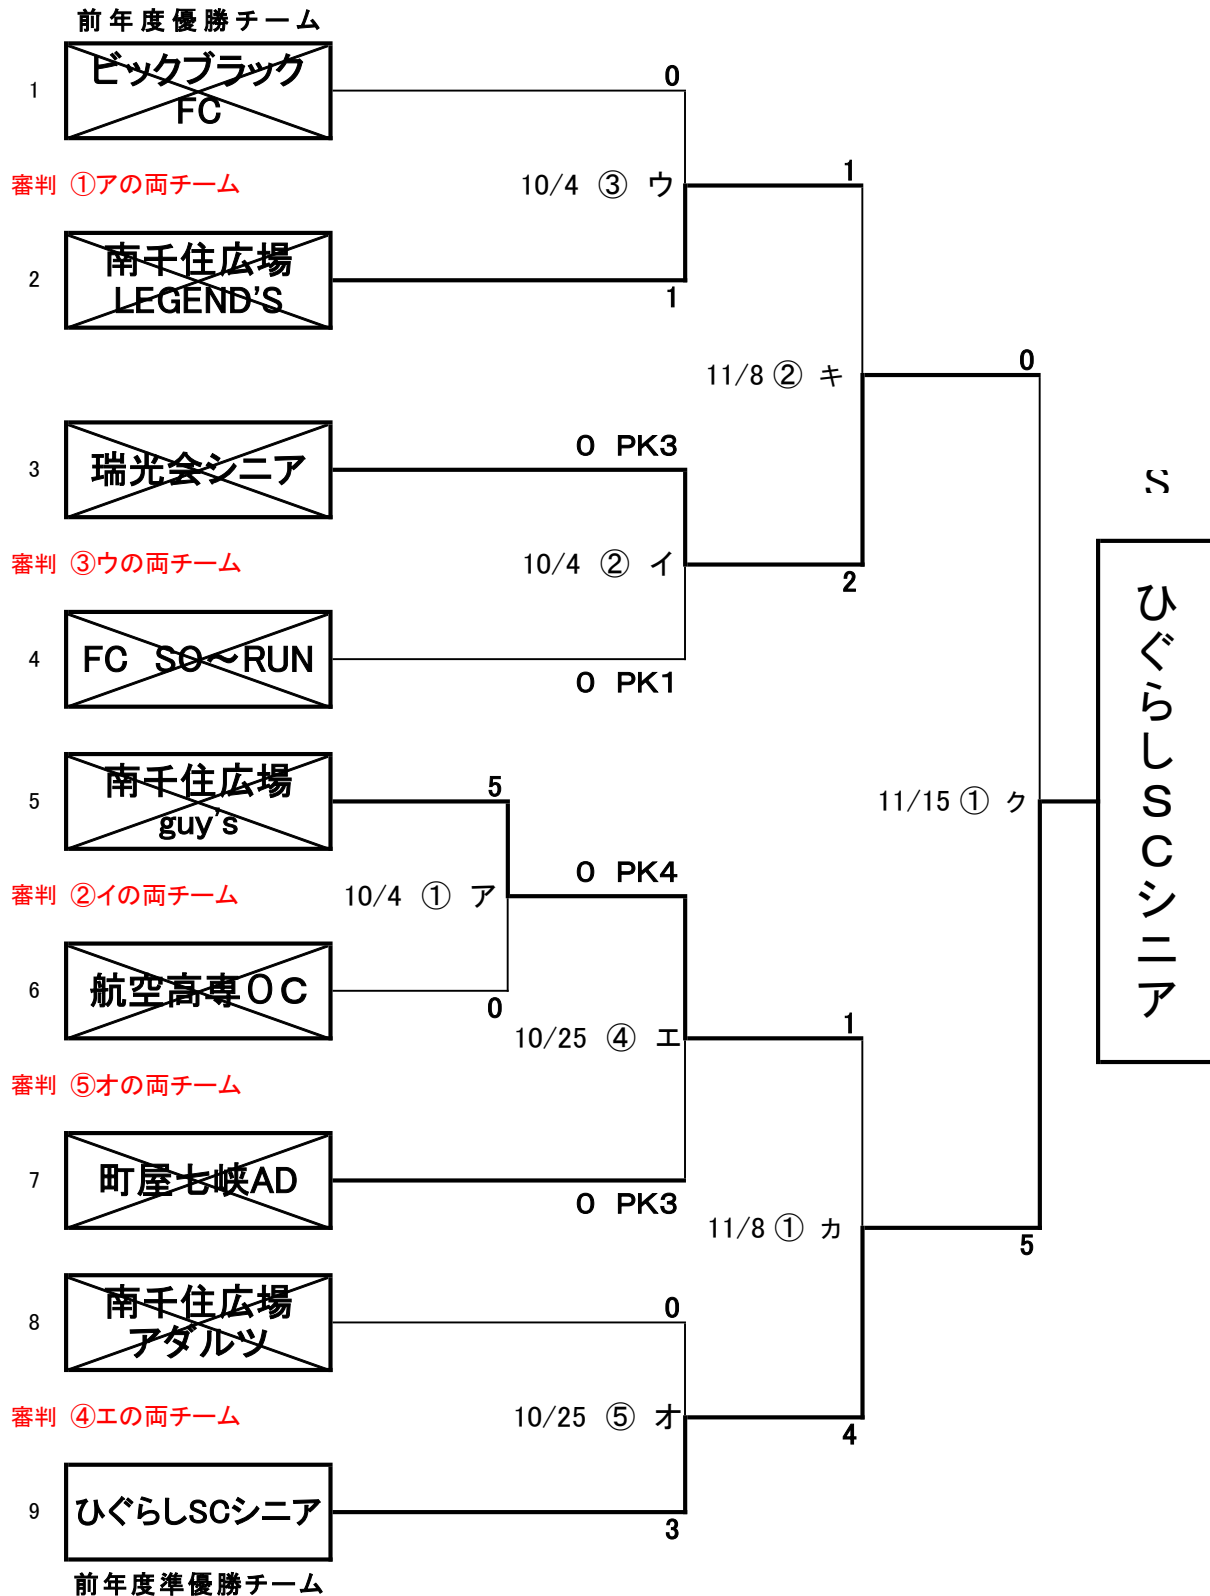

区民交流競技会組み合わせ表

※ キックオフ ① 10:00 ② 11:30 ③ 13:00 ④ 14:30