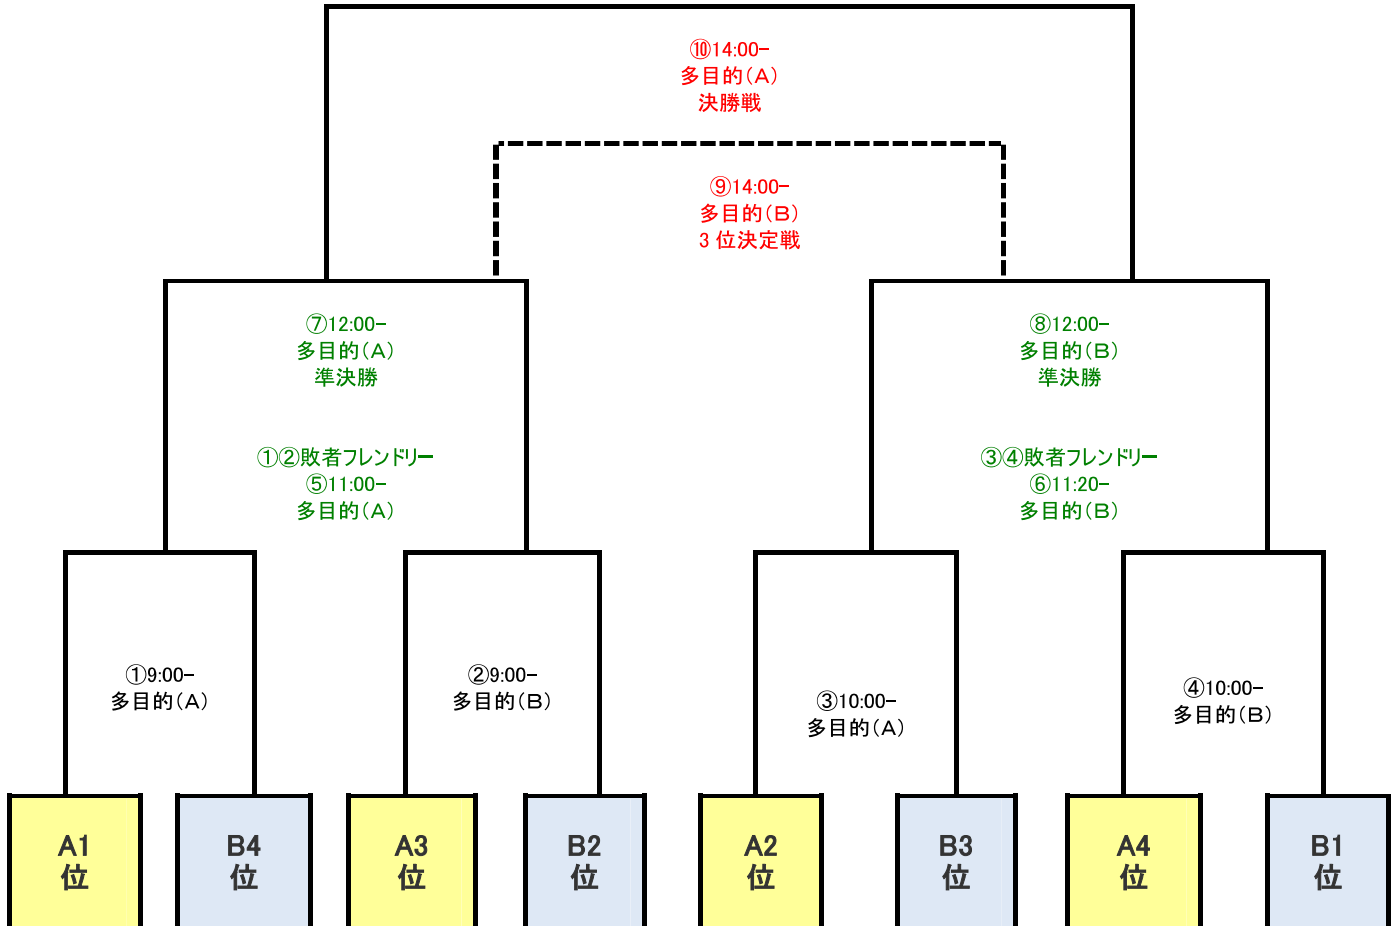

## 第2日目 トーナメント組合せ 12月21日(土)

### ☆ 決勝トーナメント

【お願い】 試合会場がその都度、2ピッチで勝敗により変わります、また審判割り振りも同時に変化してきますので、予め把握しておいて早めの対応をお願いいたします。

会場： 多目的広場G(A・B)