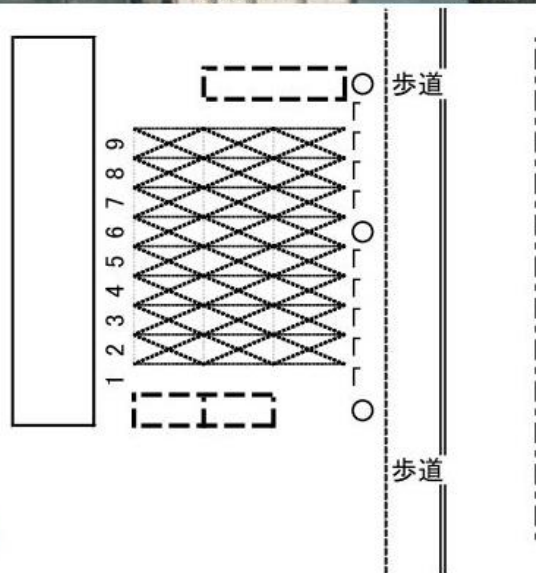

惣右衛門近隣臨時駐車場(協力企業 株式会社 ピアット様 敷地内駐車場)

惣右衛門Gまで徒歩10分程度

※注意事項※ ★駐車場内は、禁煙です★

入口付近に右記のようなロープが張ってあります。駐車した際または駐車場より出る場合は、必ず元のようにロープを戻してください！！

- ・駐車をする際は、フロントガラスに駐車証を置いてください
- ・駐車場での会話などは慎むようにお願いします。
- ・ゴミなどは、捨てないようにお願いします。

ピアット様のご好意で貸していただいている場所です。迷惑にならないよう使用してください。

【惣右衛門臨時駐車場 ピアット 配置図】

駐車場の歩道側にロープが張ってあります
駐車するときはロープを外し、駐車後は必ずロープを張ってください

道路