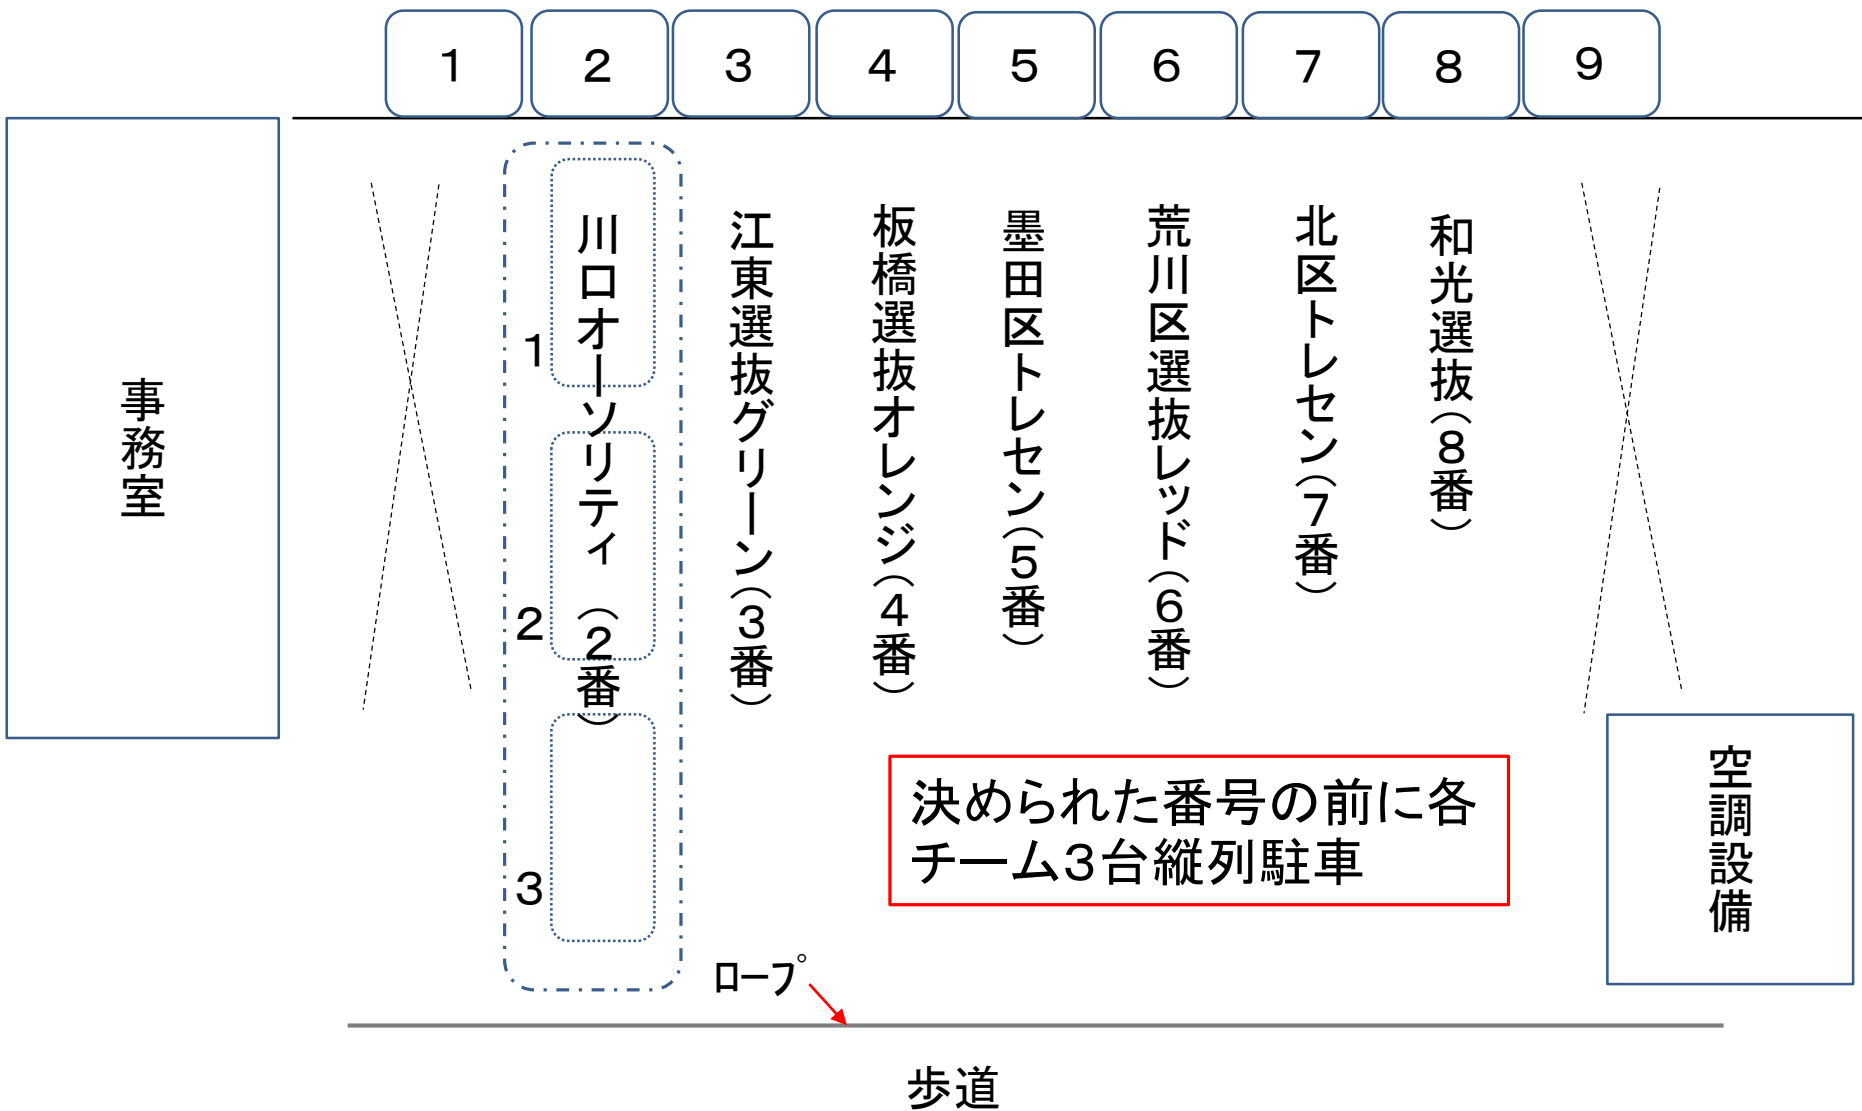

【惣右衛門臨時駐車場 ピアット 配置図】

駐車場の歩道側にロープが張ってあります
駐車するときはロープを外し、駐車後は必ずロープを張ってください

道路