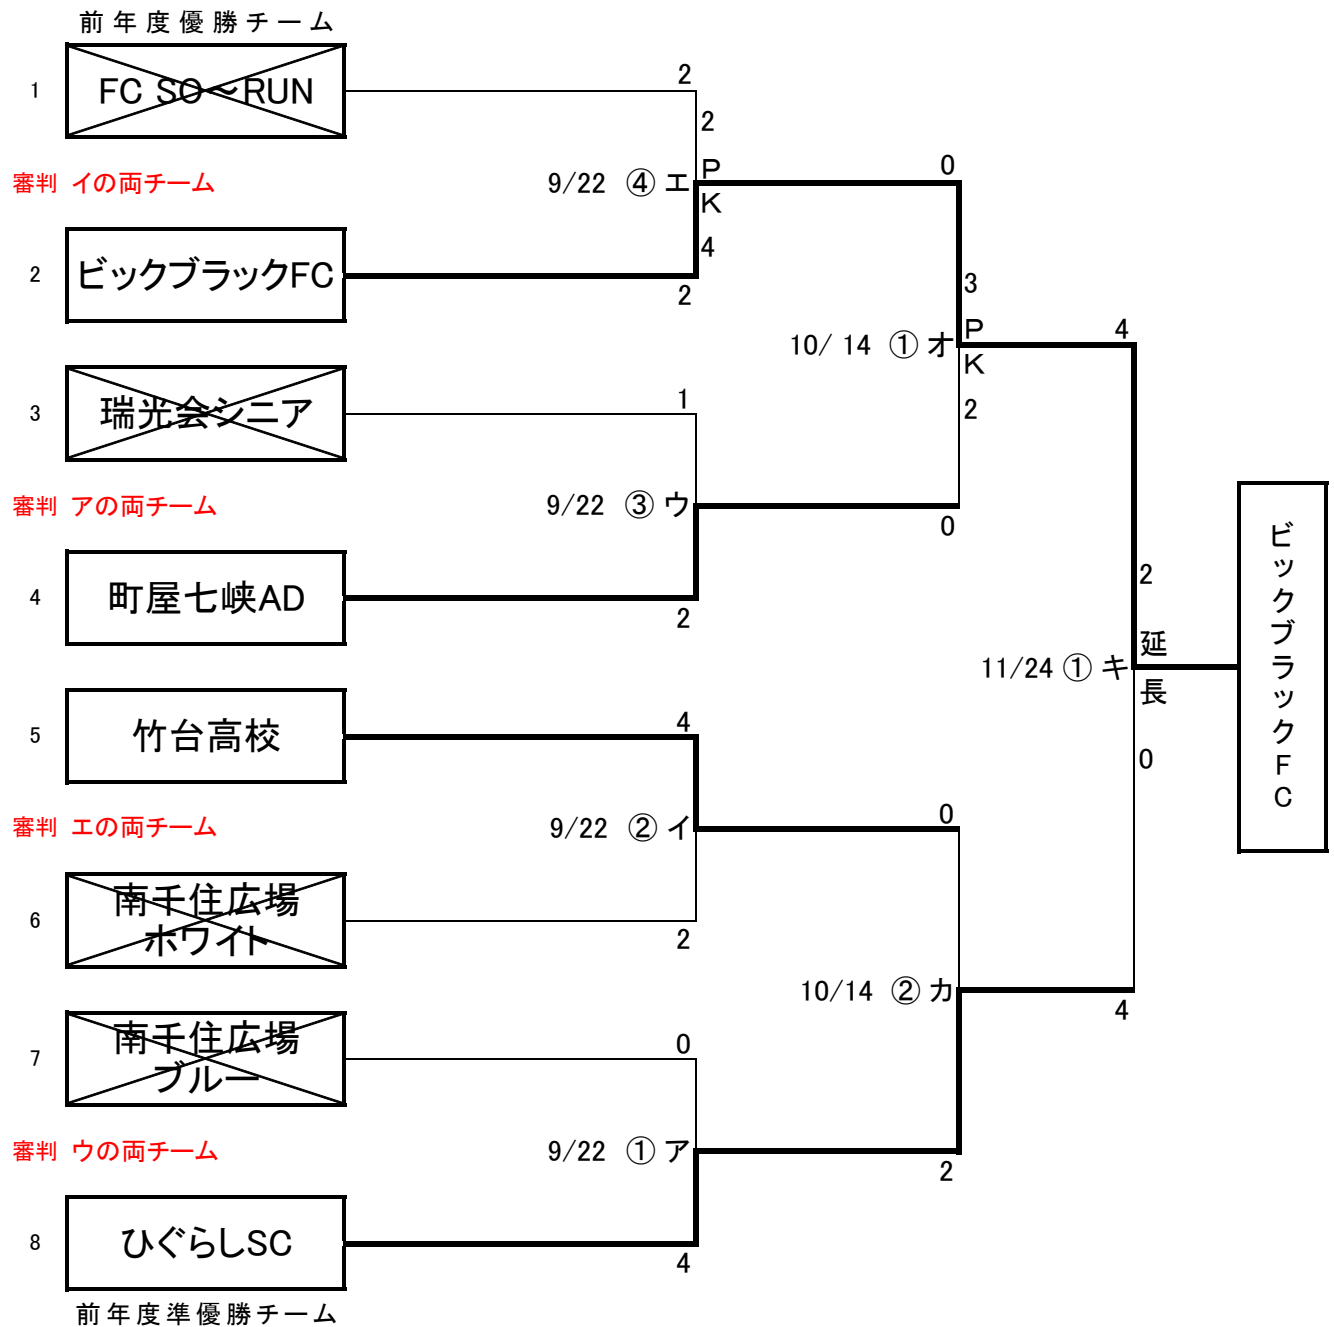

令和元年度  
一般二部

### 第69回区民大会組み合わせ表

- ① 10:00
  - ② 11:20
  - ③ 12:40
  - ④ 14:00
- ①キ 9:30

オ・カ・キについては後日連絡