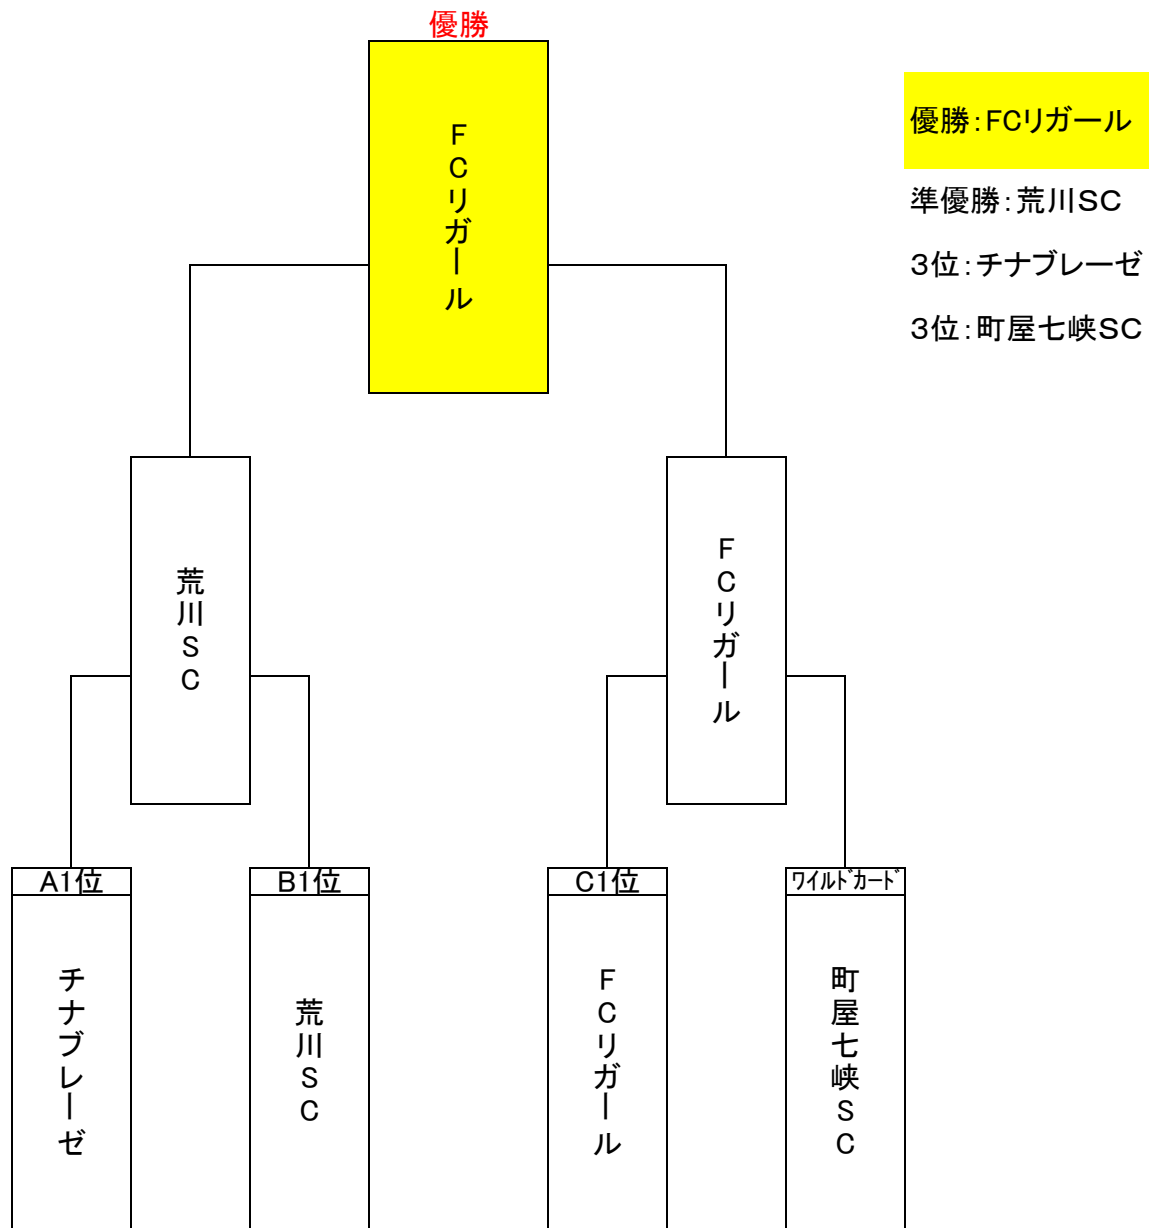

2019年 第69回荒川区民体育大会秋季大会サッカー

★競技時間は40分(20-5-20)で行う。

★審判4審制で左:主審&4審/右:副審2名

集合9:00	区民運動場		審判(左:主審&4審/右:副審)		
9:40	チナブレーゼ	1 - 1	荒川SC	本部/第2試合チーム	区民大会ベスト4
		2 PK 3			
10:30	FCリガール	4 - 0	町屋七峡SC	本部/第1試合チーム	区民大会ベスト4
	休憩				
12:00	チナブレーゼ	2 - 0	町屋七峡SC	本部/決勝試合チーム	区民大会3決
12:50	荒川SC	1 - 5	FCリガール	本部/3決試合チーム	区民大会決勝