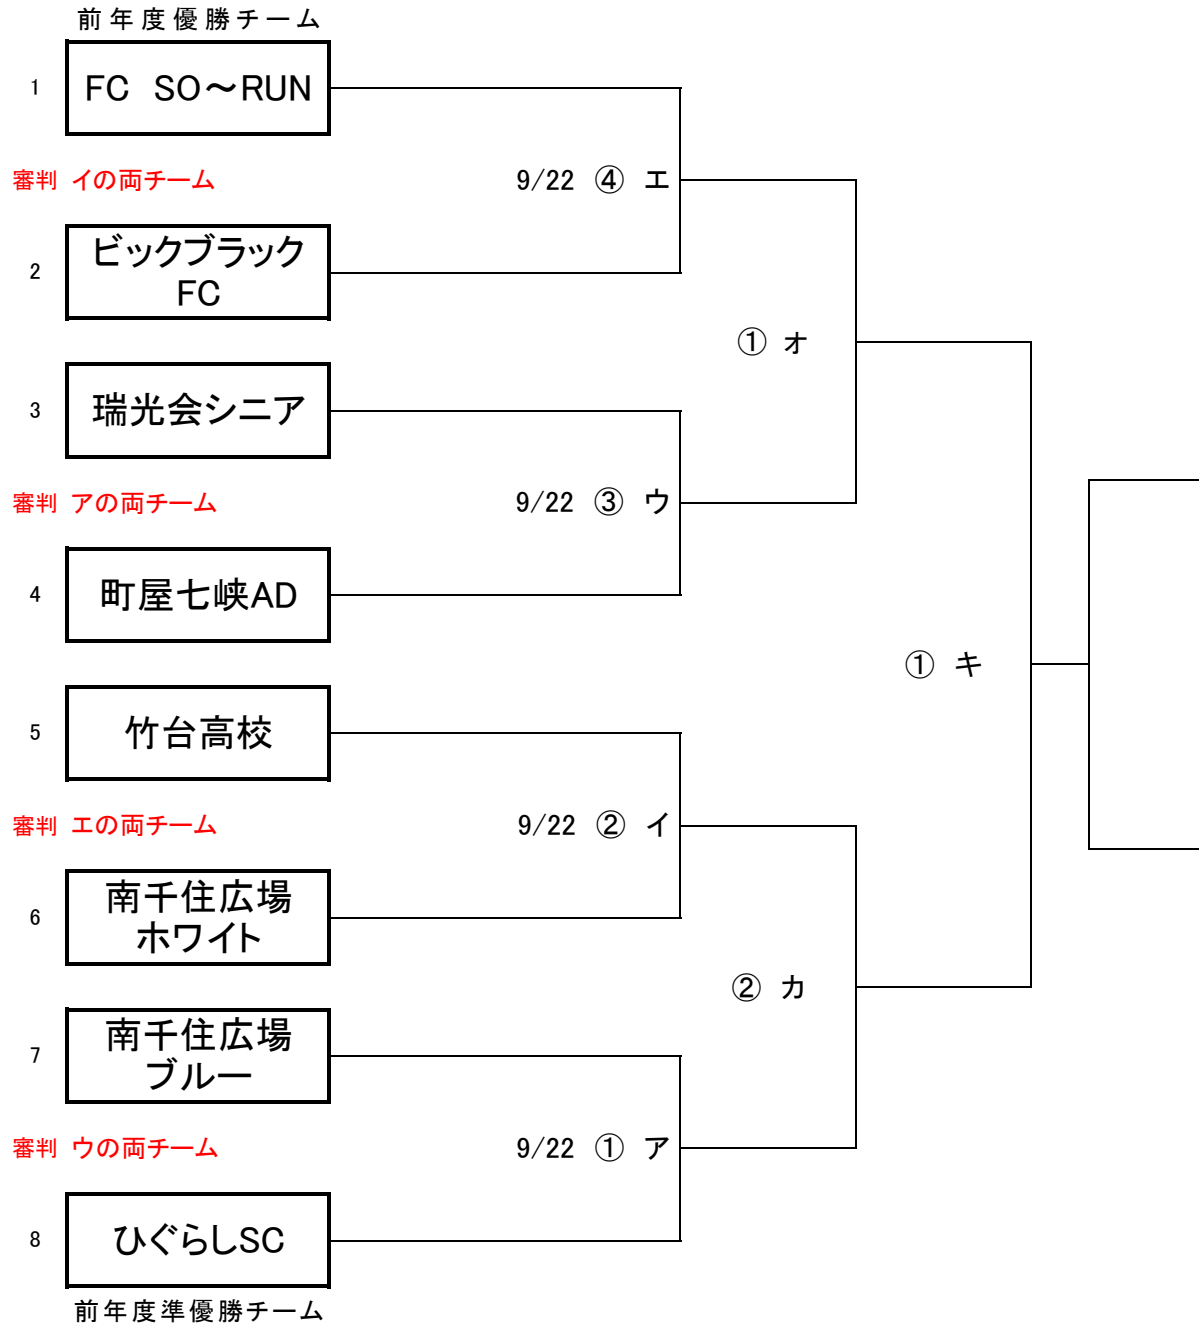

令和元年度  
一般二部

# 第69回区民大会組み合わせ表

- ① 10:00
- ② 11:20
- ③ 12:40
- ④ 14:00

使用グラウンド  
少年運動場多目的広場  
(一回戦のみ)

オ・カ・キについては後日連絡