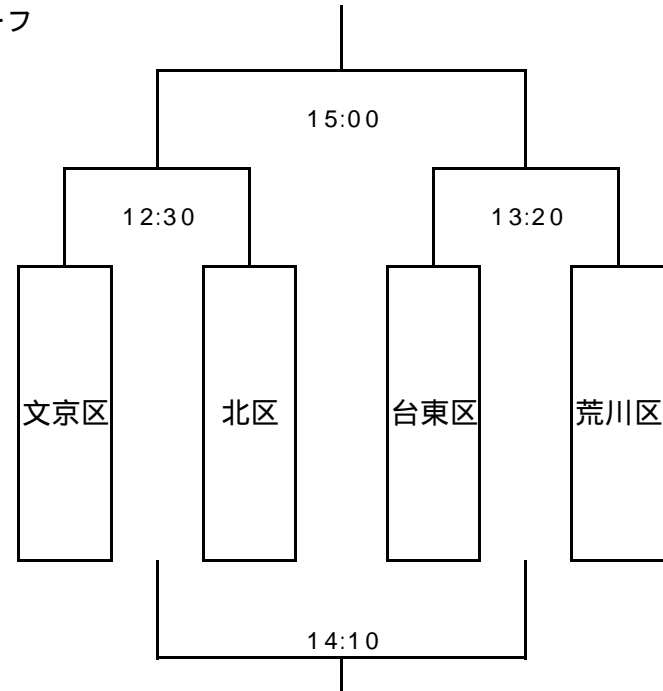

Aピッチ(駐車場側): 高学年

8人制
20分ハーフ

NO.	時間	対戦		主審 第4審	副審1 副審2
	12:30	文京区	台東区	北区	荒川区
	13:20	北区	荒川区	文京区	台東区
	14:20	区	区	勝	勝
	15:10	区	区	負	負

Bピッチ(駐輪場側): 中学年

8人制
15分ハーフ

NO.	時間	対戦		主審 第4審	副審1 副審2
	12:30	文京区	北区	台東区	荒川区
	13:20	台東区	荒川区	文京区	北区
	14:10	区	区	勝	勝
	15:00	区	区	負	負