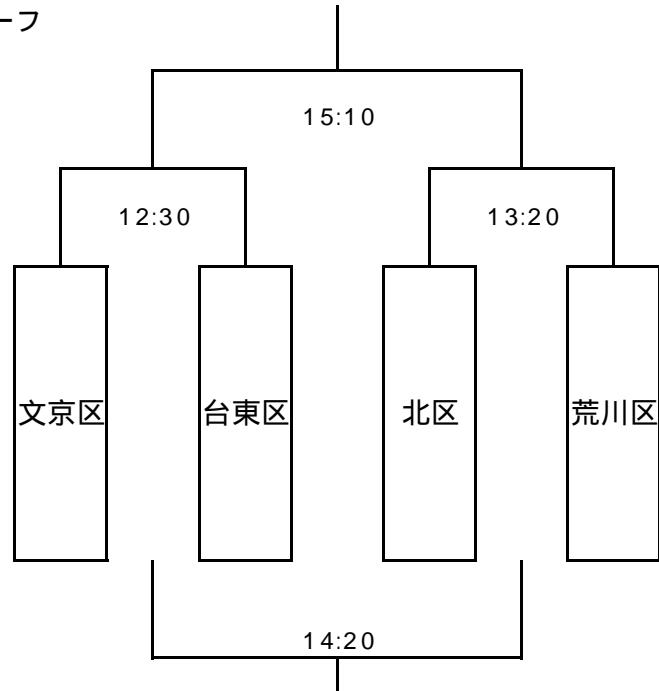

Aピッチ(駐車場側): 高学年

8人制
20分ハーフ

NO.	時間	対戦		主審 第4審	副審1 副審2
	12:30	文京区	台東区	北区	荒川区
	13:20	北区	荒川区	文京区	台東区
	14:20	区	区	勝	勝
	15:10	区	区	負	負

Bピッチ(駐輪場側): 中学年

8人制
15分ハーフ

NO.	時間	対戦		主審 第4審	副審1 副審2
	12:30	文京区	北区	台東区	荒川区
	13:20	台東区	荒川区	文京区	北区
	14:10	区	区	勝	勝
	15:00	区	区	負	負