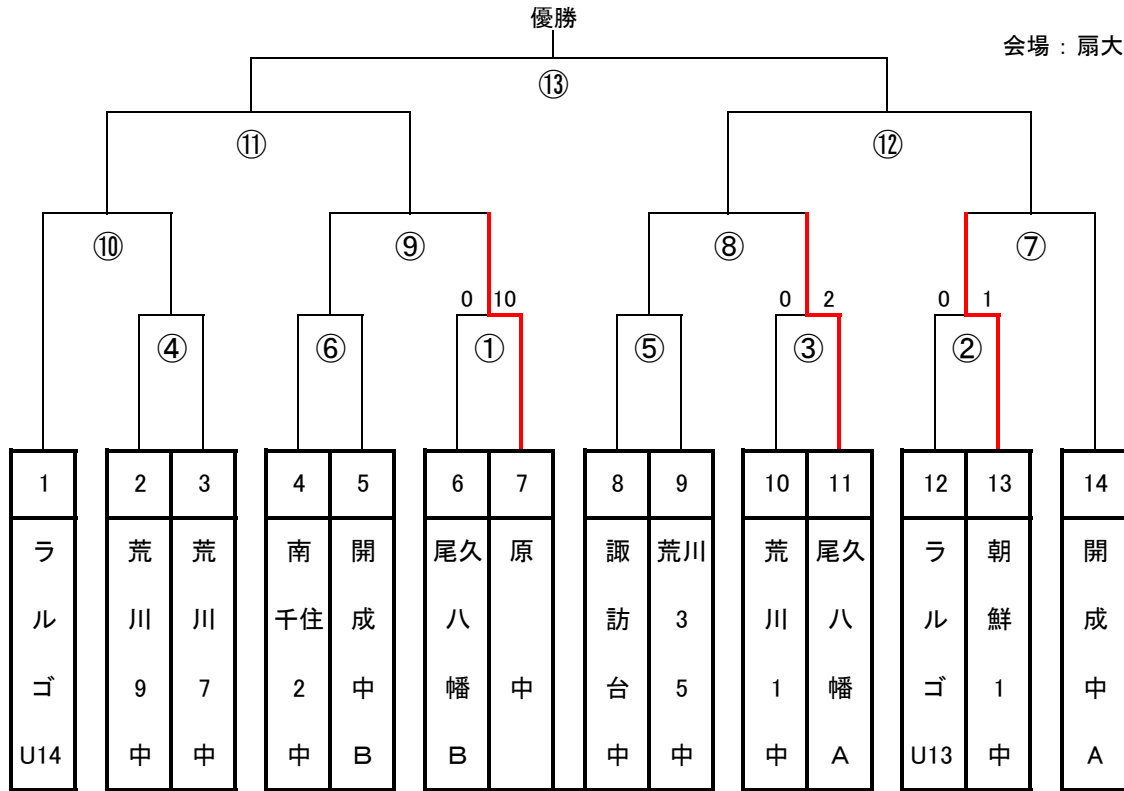

2018年度 荒川区中学校区民大会トーナメント表

優勝	審判割り当て	審判(副審査)	本部
準優勝	① 10:00	③	②
3位	1月6日 ② 11:00	①	③
3位	扇大橋 ③ 12:00	②	①
<hr/>			
1月12日	④ 13:45	⑤	⑤
扇大橋	⑤ 14:45	④	④
<hr/>			
	⑥ 13:00	⑨	⑦
1月13日	⑦ 14:00	⑥	⑨
開成	⑨ 15:20	⑦	⑥
<hr/>			
1月14日	⑧ 9:30	⑩	⑩
東尾久	⑩ 10:10	⑧	⑧
<hr/>			
	⑪ 11:00	1~7のチーム	
1月19日	⑫ 12:20	8~14のチーム	
扇大橋	⑬ 14:30	1~14のチーム	
<hr/>			
1月20日	開成 大会予備日		

- 1月6日 会場責任者 尾久八幡中
- 1月12日 会場責任者 荒川7中
- 1月13日 会場責任者 南千住2中
- 1月14日 会場責任者 ⑧進出校・開成中
- 1月19日 会場責任者 諏訪台・荒川1・3・5・ラルゴ・朝鮮