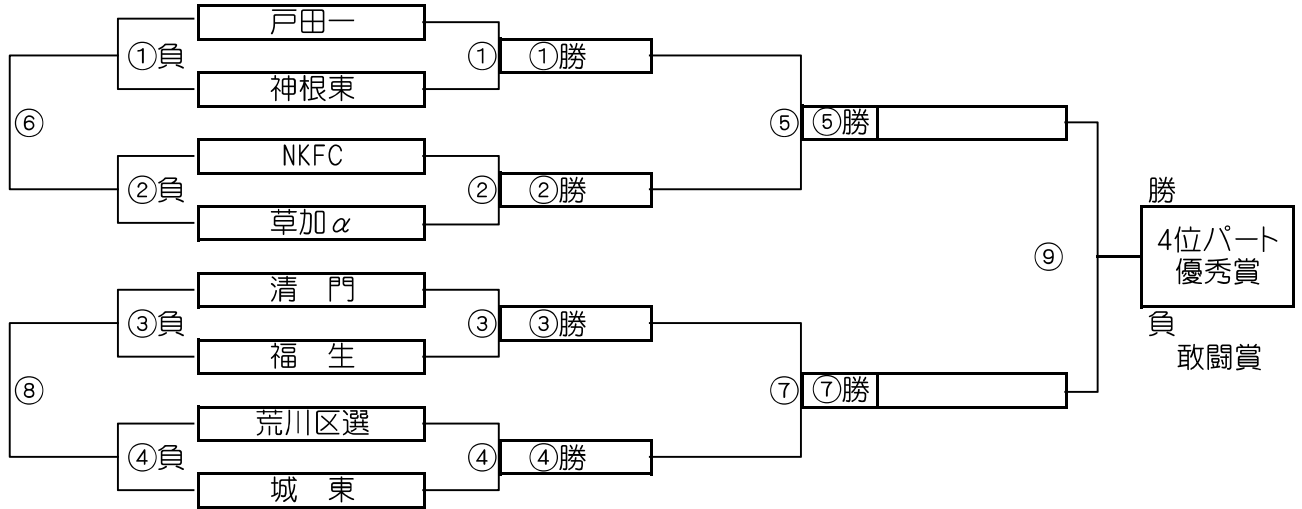

大会三日目【4位パート】順位トーナメント戦(試合時間 <15-5-15>分)

4位パート会場:中川やしおスポーツパーク

大会三日目【4位パート】順位トーナメント戦(試合時間 <15-5-15>分)

4位パート会場:川口市立神根東小学校

4位パート トーナメントスケジュール  
(中川やしおスポーツパーク)

時間	A側	B側	審判
① 9:00	川 口	- 稲 荷	陣 屋 中北少年
② 9:45	東スポ	- シャーク	蒲生東 那 須
③ 10:30	陣 屋	- 中北少年	川 口 稲 荷
④ 11:15	蒲生東	- 那 須	東スポ シャーク
⑤ 12:00	①勝	- ②勝	①負 ②負
⑥ 12:45	①負	- ②負	①勝 ②勝
⑦ 13:30	③勝	- ④勝	③負 ④負
⑧ 14:15	③負	- ④負	③勝 ④勝
⑨ 15:00	⑤勝	- ⑦勝	⑤負 ⑦負

4位パート トーナメントスケジュール  
(神根東小学校 又は)

時間	A側	B側	審判
① 9:00	戸田一	- 神根東	清 門 福 生
② 9:45	NKFC	- 草加α	荒川区選 城 東
③ 10:30	清 門	- 福 生	戸田一 神根東
④ 11:15	荒川区選	- 城 東	NKFC 草加α
⑤ 12:00	①勝	- ②勝	①負 ②負
⑥ 12:45	①負	- ②負	①勝 ②勝
⑦ 13:30	③勝	- ④勝	③負 ④負
⑧ 14:15	③負	- ④負	③勝 ④勝
⑨ 15:00	⑤勝	- ⑦勝	⑤負 ⑦負