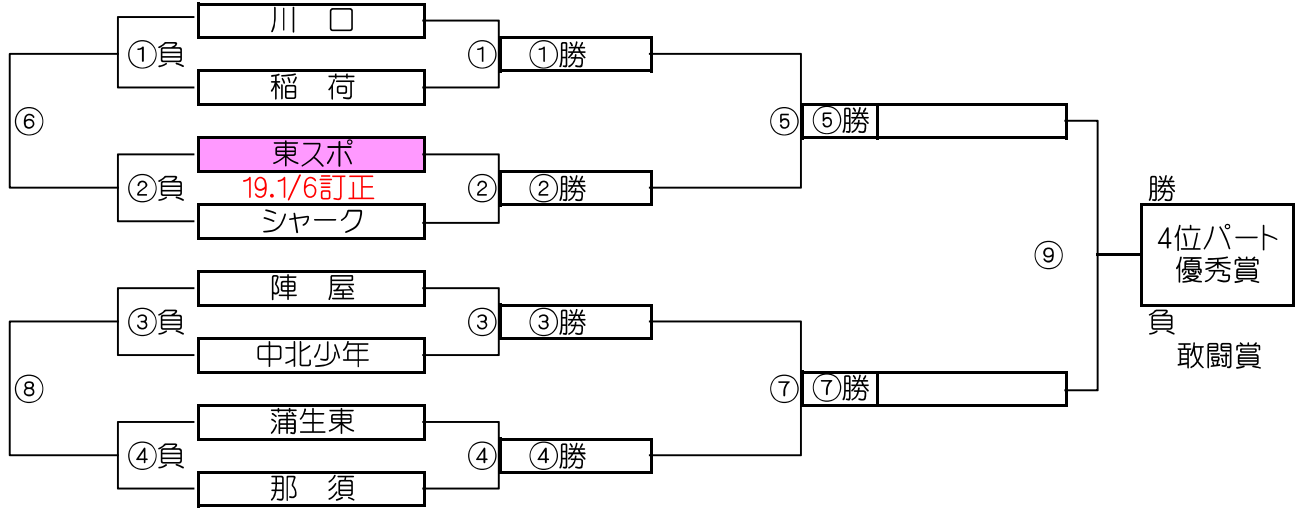

大会三日目【4位パート】順位トーナメント戦(試合時間 <15-5-15>分)

4位パート会場:中川やしおスポーツパーク

大会三日目【4位パート】順位トーナメント戦(試合時間 <15-5-15>分)

4位パート会場:川口市立神根東小学校

4位パート トーナメントスケジュール  
(中川やしおスポーツパーク)

時間	A側	B側	審判
① 9:00	川 口	- 稲 荷	陣 屋 中北少年
② 9:45	東スポ	- シャーク	蒲生東 那 須
③ 10:30	陣 屋	- 中北少年	川 口 稲 荷
④ 11:15	蒲生東	- 那 須	東スポ シャーク
⑤ 12:00	①勝	- ②勝	①負 ②負
⑥ 12:45	①負	- ②負	①勝 ②勝
⑦ 13:30	③勝	- ④勝	③負 ④負
⑧ 14:15	③負	- ④負	③勝 ④勝
⑨ 15:00	⑤勝	- ⑦勝	⑤負 ⑦負

4位パート トーナメントスケジュール  
(神根東小学校 又は)

時間	A側	B側	審判
① 9:00	戸田一	- 神根東	清 門 福 生
② 9:45	NKFC	- 草加α	荒川区選 城 東
③ 10:30	清 門	- 福 生	戸田一 神根東
④ 11:15	荒川区選	- 城 東	NKFC 草加α
⑤ 12:00	①勝	- ②勝	①負 ②負
⑥ 12:45	①負	- ②負	①勝 ②勝
⑦ 13:30	③勝	- ④勝	③負 ④負
⑧ 14:15	③負	- ④負	③勝 ④勝
⑨ 15:00	⑤勝	- ⑦勝	⑤負 ⑦負