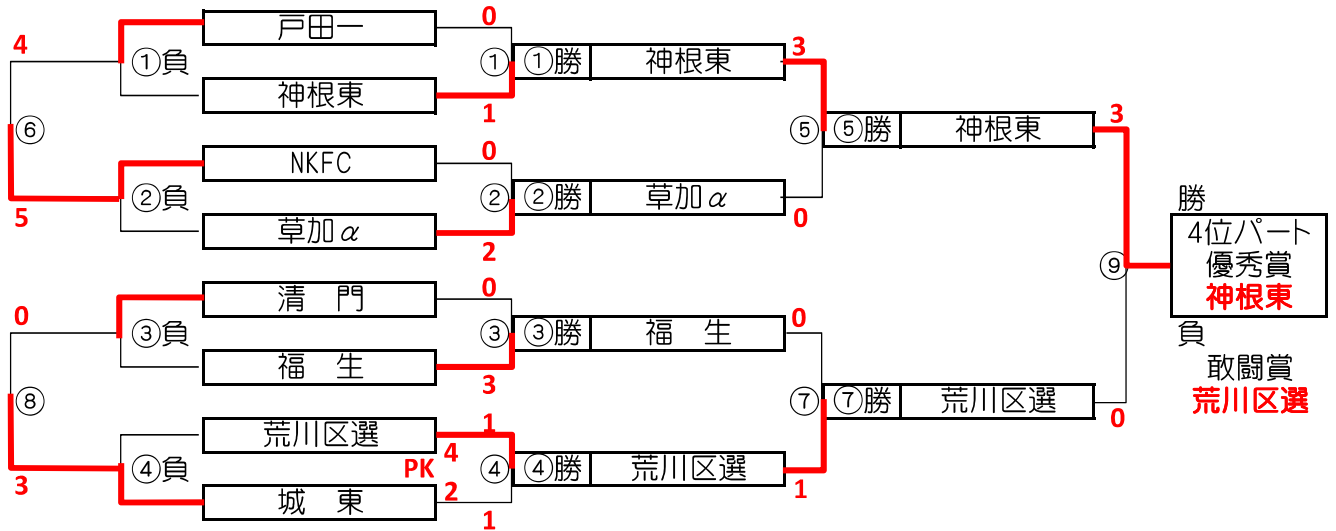

大会三日目【4位パート】順位トーナメント戦(試合時間 <15-5-15>分)

4位パート会場:中川やしおスポーツパーク

大会三日目【4位パート】順位トーナメント戦(試合時間 <15-5-15>分)

4位パート会場:川口市立神根東小学校

4位パート トーナメントスケジュール
(中川やしおスポーツパーク)

	時間	A側		B側	審判
①	9:00	川口	-	稲荷	陣屋 中北少年
②	9:45	東スポ	-	シャーク	蒲生東 那須
③	10:30	陣屋	-	中北少年	川口 稲荷
④	11:15	蒲生東	-	那須	東スポ シャーク
⑤	12:00	①勝 川口	-	②勝 東スポ	①負 稲荷 ②負 シャーク
⑥	12:45	①負 稲荷	-	②負 シャーク	①勝 川口 ②勝 東スポ
⑦	13:30	③勝 陣屋	-	④勝 蒲生東	③負 中北少年 ④負 那須
⑧	14:15	③負 中北少年	-	④負 那須	③勝 陣屋 ④勝 蒲生東
⑨	15:00	⑤勝 東スポ	-	⑦勝 陣屋	⑤負 川口 ⑦負 蒲生東

4位パート トーナメントスケジュール
(神根東小学校)

	時間	A側		B側	審判
①	9:00	戸田一	-	神根東	清門 福生
②	9:45	NKFC	-	草加α	荒川区選 城東
③	10:30	清門	-	福生	戸田一 神根東
④	11:15	荒川区選	-	城東	NKFC 草加α
⑤	12:00	①勝 神根東	-	②勝 草加α	①負 戸田一 ②負 NKFC
⑥	12:45	①負 戸田一	-	②負 NKFC	①勝 神根東 ②勝 草加α
⑦	13:30	③勝 福生	-	④勝 荒川区選	③負 清門 ④負 城東
⑧	14:15	③負 清門	-	④負 城東	③勝 福生 ④勝 荒川区選
⑨	15:00	⑤勝 神根東	-	⑦勝 荒川区選	⑤負 草加α ⑦負 福生