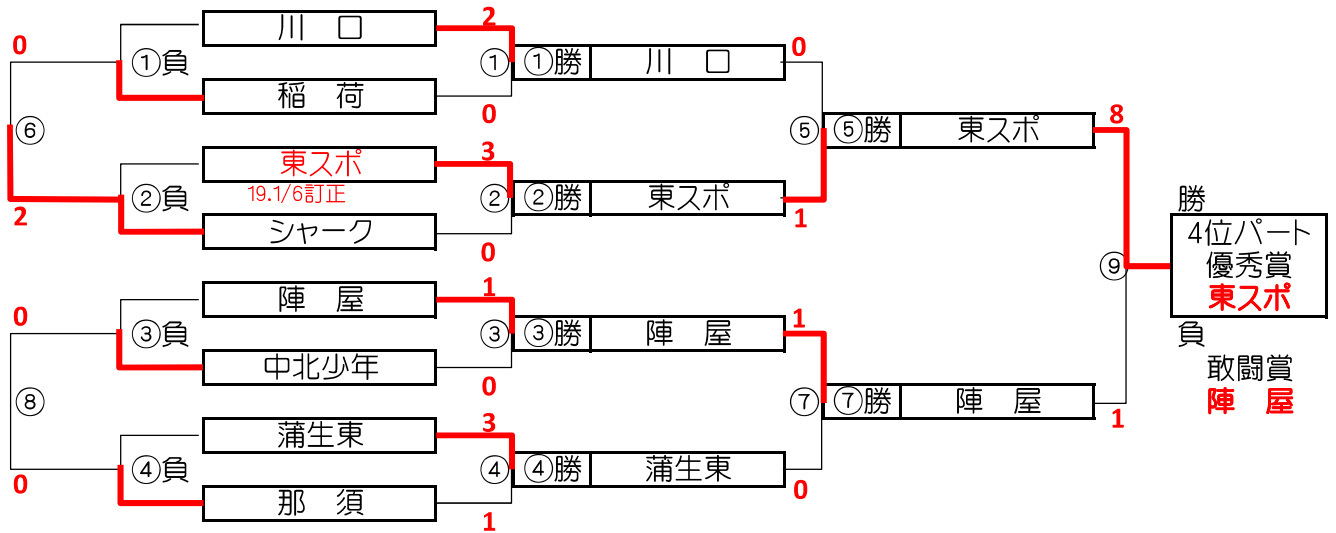

大会三日目【4位パート】順位トーナメント戦(試合時間 <15-5-15>分)

4位パート会場:中川やしおスポーツパーク

大会三日目【4位パート】順位トーナメント戦(試合時間 <15-5-15>分)

4位パート会場:川口市立神根東小学校

4位パート トーナメントスケジュール
(中川やしおスポーツパーク)

	時間	A側		B側	審判
①	9:00	川口	-	稲荷	陣屋 中北少年
②	9:45	東スポ	-	シャーク	蒲生東 那須
③	10:30	陣屋	-	中北少年	川口 稲荷
④	11:15	蒲生東	-	那須	東スポ シャーク
⑤	12:00	①勝 川口	-	②勝 東スポ	①負 稲荷 ②負 シャーク
⑥	12:45	①負 稲荷	-	②負 シャーク	①勝 川口 ②勝 東スポ
⑦	13:30	③勝 陣屋	-	④勝 蒲生東	③負 中北少年 ④負 那須
⑧	14:15	③負 中北少年	-	④負 那須	③勝 陣屋 ④勝 蒲生東
⑨	15:00	⑤勝 東スポ	-	⑦勝 陣屋	⑤負 川口 ⑦負 蒲生東

4位パート トーナメントスケジュール
(神根東小学校)

	時間	A側		B側	審判
①	9:00	戸田一	-	神根東	清門 福生
②	9:45	NKFC	-	草加α	荒川区選 城東
③	10:30	清門	-	福生	戸田一 神根東
④	11:15	荒川区選	-	城東	NKFC 草加α
⑤	12:00	①勝 神根東	-	②勝 草加α	①負 戸田一 ②負 NKFC
⑥	12:45	①負 戸田一	-	②負 NKFC	①勝 神根東 ②勝 草加α
⑦	13:30	③勝 福生	-	④勝 荒川区選	③負 清門 ④負 城東
⑧	14:15	③負 清門	-	④負 城東	③勝 福生 ④勝 荒川区選
⑨	15:00	⑤勝 神根東	-	⑦勝 荒川区選	⑤負 草加α ⑦負 福生