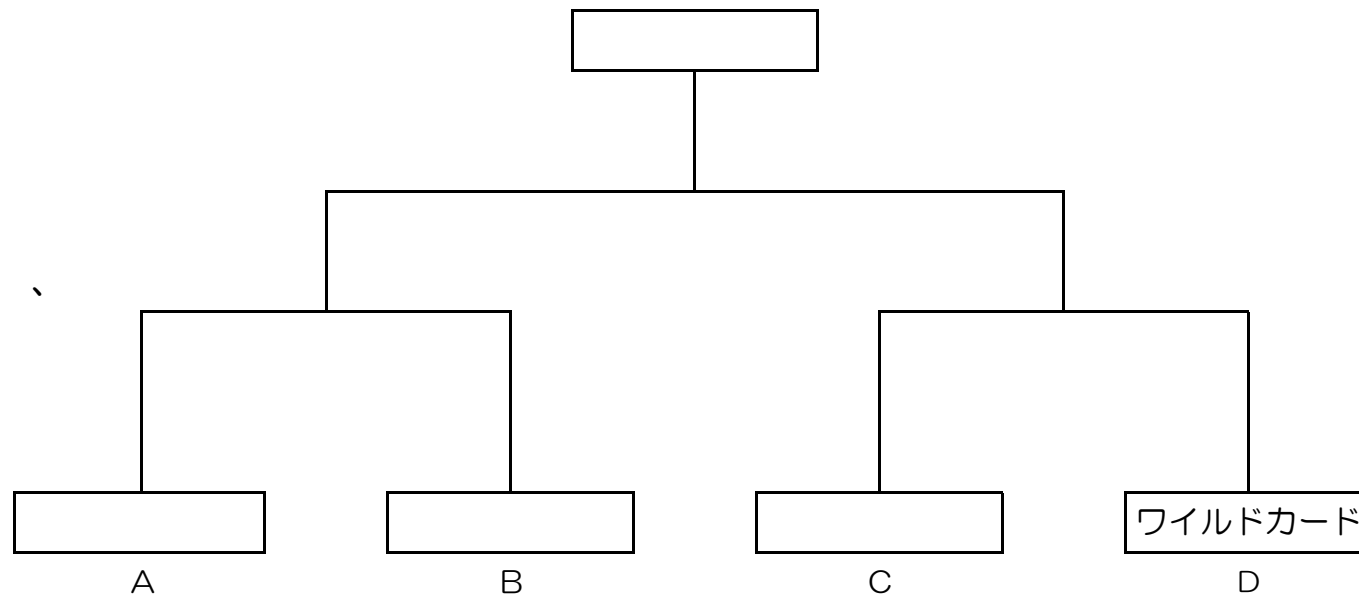

優勝
準優勝
3位
4位

各ブロック1位は決勝進出 1チームワイルドカード

3チームで決勝の抽選実施

2位チームの中で1チームはワイルドカード（WC）で決勝進出

※WCの決め方：①勝点②得失点差③総得点④抽選の順番