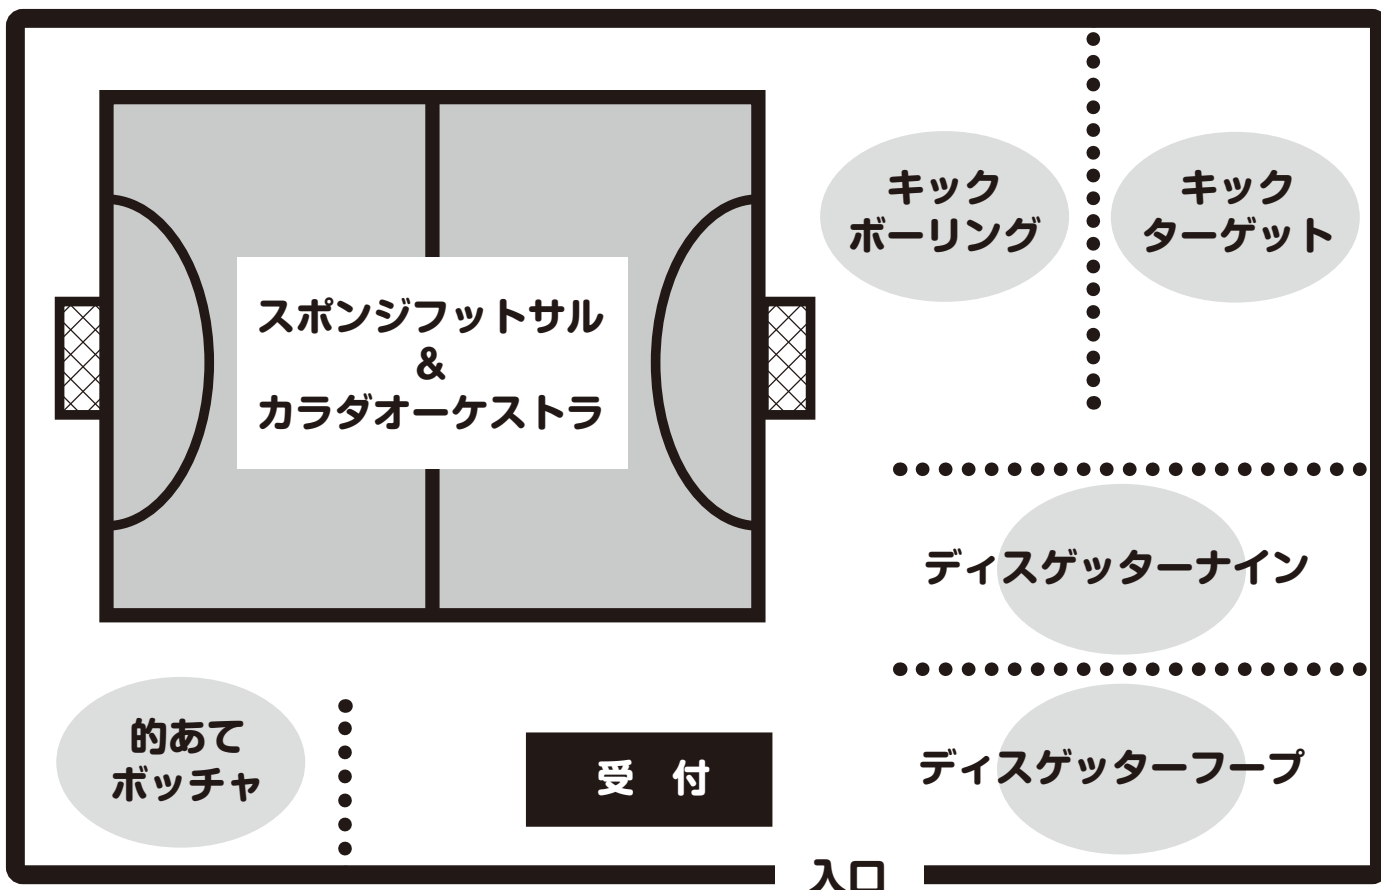

詳しくは荒川サッカー協会ホームページをご覧ください。

🏆 チャレンジブース(小体育室)について 🏆

●1階(小体育室)にて、「チャレンジブース」を開催しています。

選手、ご家族、お友達、どなたでも参加できますので、ぜひ挑戦してください。

●イベントについて、ご不明な点がございましたら運営スタッフにお尋ね下さい。

各イベント参加し、スタンプをたくさん集めた方に、記念品贈呈いたします。

小体育室スケジュール

ビックチャレンジ

スポンジフットサル 10:00~12:00

ミニチャレンジ

10:00~12:00

昼休憩 12:00~12:50

スポンジフットサル 12:50~13:40

カラダオーケストラ 13:40~14:10

13:00~14:50

スポンジフットサル 14:10~14:50