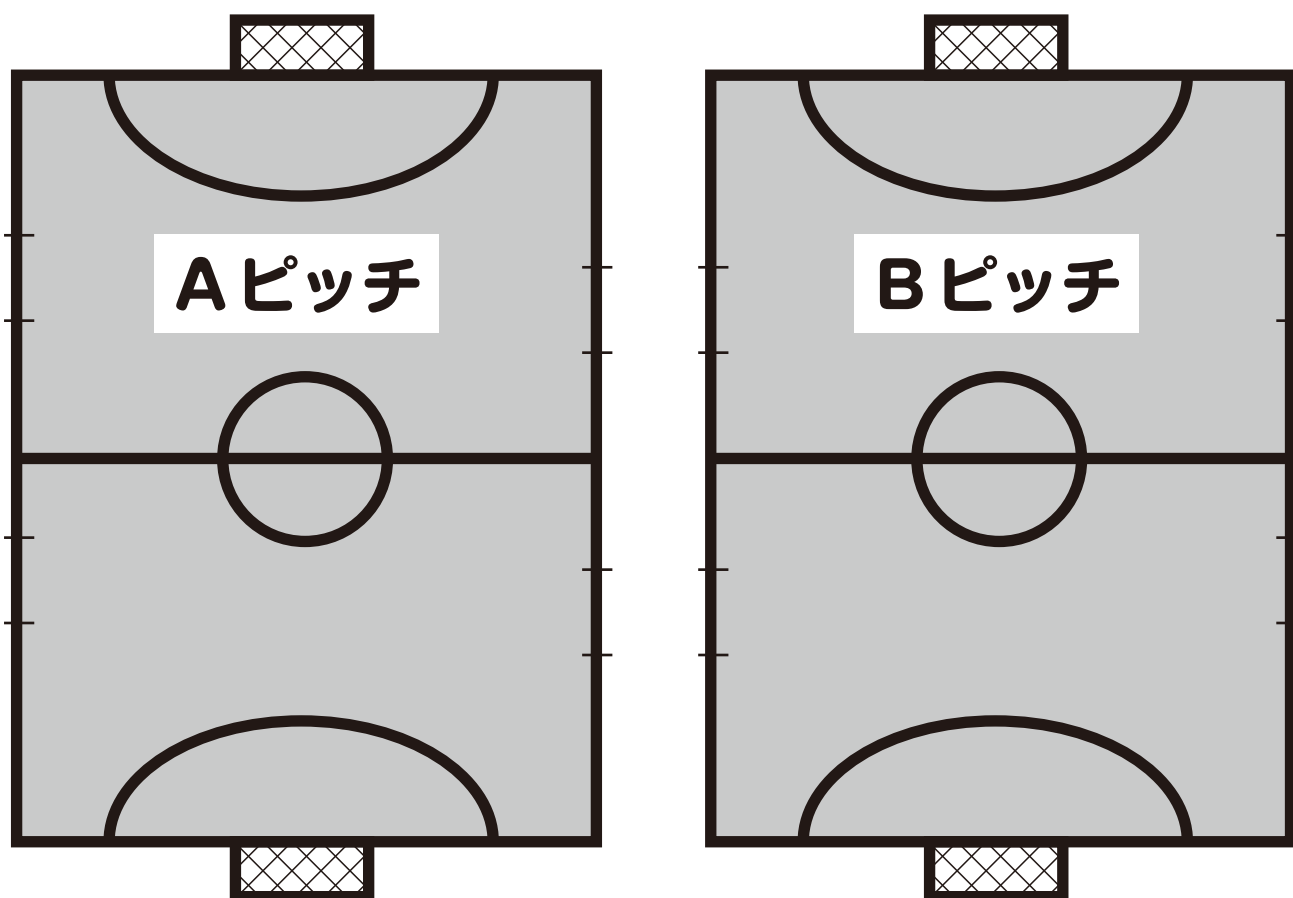

🏆 競技ピッチ配置と注意点 🏆

試合スケジュールと各ピッチの該当チームについては
試合スケジュール表と併せてご確認ください。

- ●各チームとも3試合（7分ハーフの前後半試合）を行います。
- ●円滑なゲーム進行のため、各チームにおかれましてはゲーム開始時間の10分前までに試合ピッチ手前の選手待機場所に集合願います。（前のゲーム後半開始までの集合が目安です）
  該当試合チームの応援席は本部上（3階）の観覧席と各ピッチ両脇応援エリア（2階）にて
  願います。※2階の応援エリアにつきましては各チーム監督の指示に従ってください。

進行の案内は本部よりアナウンスにてお知らせ致します。
ご不明な点がございましたら運営スタッフにお尋ね下さい。

大体育室

A Pitch 選手待機場所

大会本部

B Pitch 選手待機場所