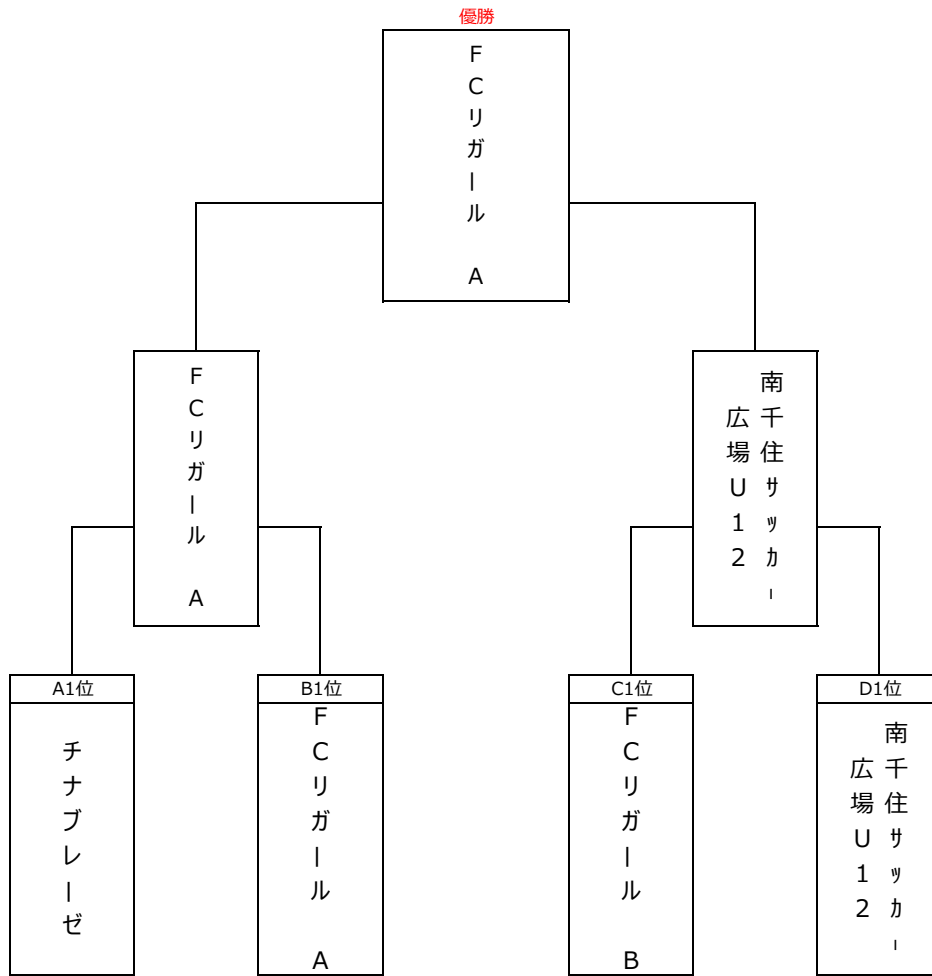

平成30年度 第68回荒川区民体育大会秋季大会サッカー

優勝：FCリガール A

準優勝：南千住サッカー広場 U-1

3位：FCリガール B

3位：チナプレーゼ

★競技時間は40分（20-5-20）で行う。

★審判4審制で左：主審&4審/右：副審2名

集合9:00		12月24日（祝月） 区民運動場		審判(左:主審&4審/右:副審)	
10:00	チナプレーゼ	1	- 2	FCリガール A	本部/第2試合チーム 区民大会ベスト4
10:50	FCリガール B	0	- 1	南千住サッカー広場U-12	本部/第1試合チーム 区民大会ベスト4
休憩					
12:20	チナプレーゼ	1	- 3	FCリガール B	本部/決勝試合チーム 区民大会3決
13:10	FCリガール A	5	- 2	南千住サッカー広場U-12	本部/3決試合チーム 区民大会決勝