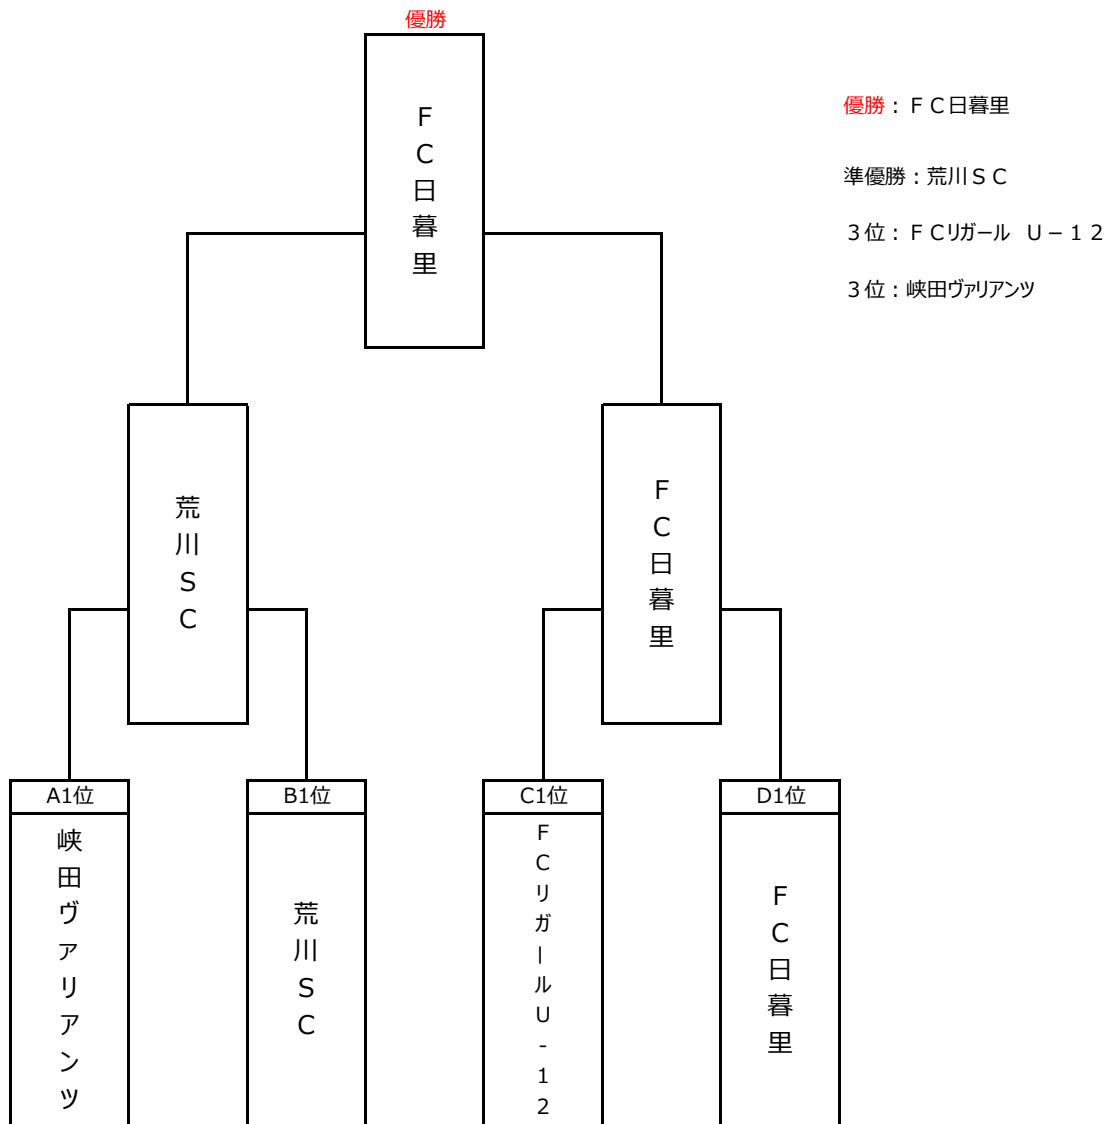

平成29年度 第67回荒川区民体育大会秋季大会サッカー

★競技時間は40分（20-5-20）で行う。

★審判4審制で左：主審&4審／右：副審2名

11:30集合	11月23日（祝木） 区民運動場			審判(左:主審&4審)	
12:30~13:15	峡田ヴァリアンツ	0-2	荒川SC	本部/第2試合チーム	区民大会ベスト4
13:20~14:05	FCリガール U-12	0-2	FC日暮里	本部/第1試合チーム	区民大会ベスト4
	15分休憩				
14:25~15:10	FCリガール U-12	8-1	峡田ヴァリアンツ	本部/決勝試合チーム	区民大会3決
15:15~16:00	荒川SC	1-2	FC日暮里	本部/3決試合チーム	区民大会決勝