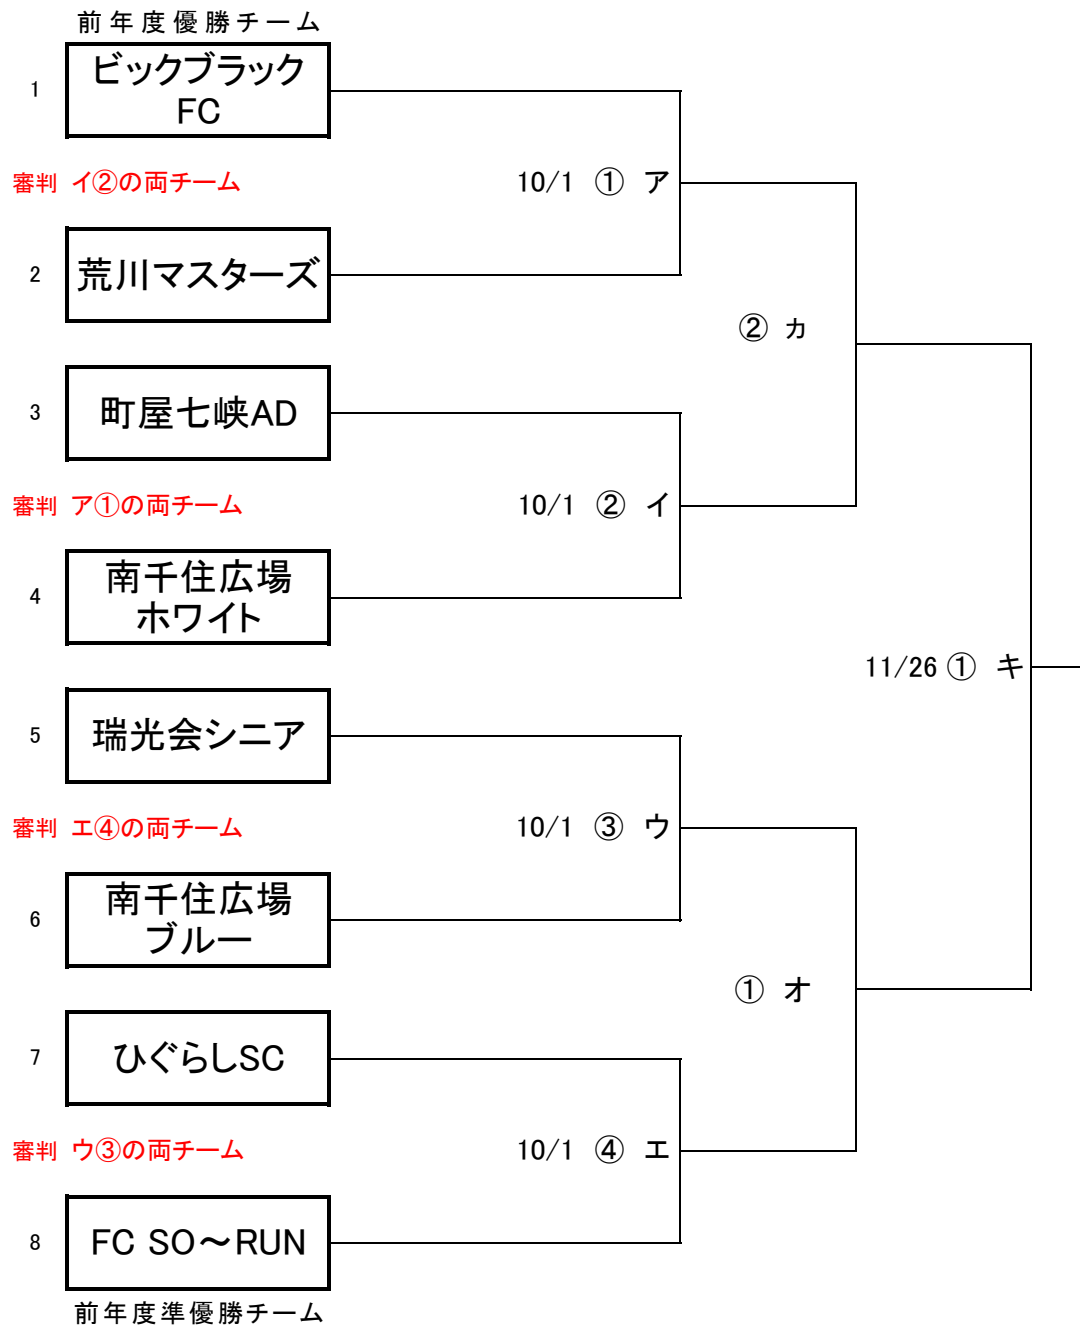

第67回区民大会組み合わせ表

扇大橋グランド
多目的広場
2部使用グランド

※ オ カ については1部と同時開催のため1部の進捗状況により決定しますので、後日、連絡となります。決勝の日程については高専Gにて開催が決定しています。