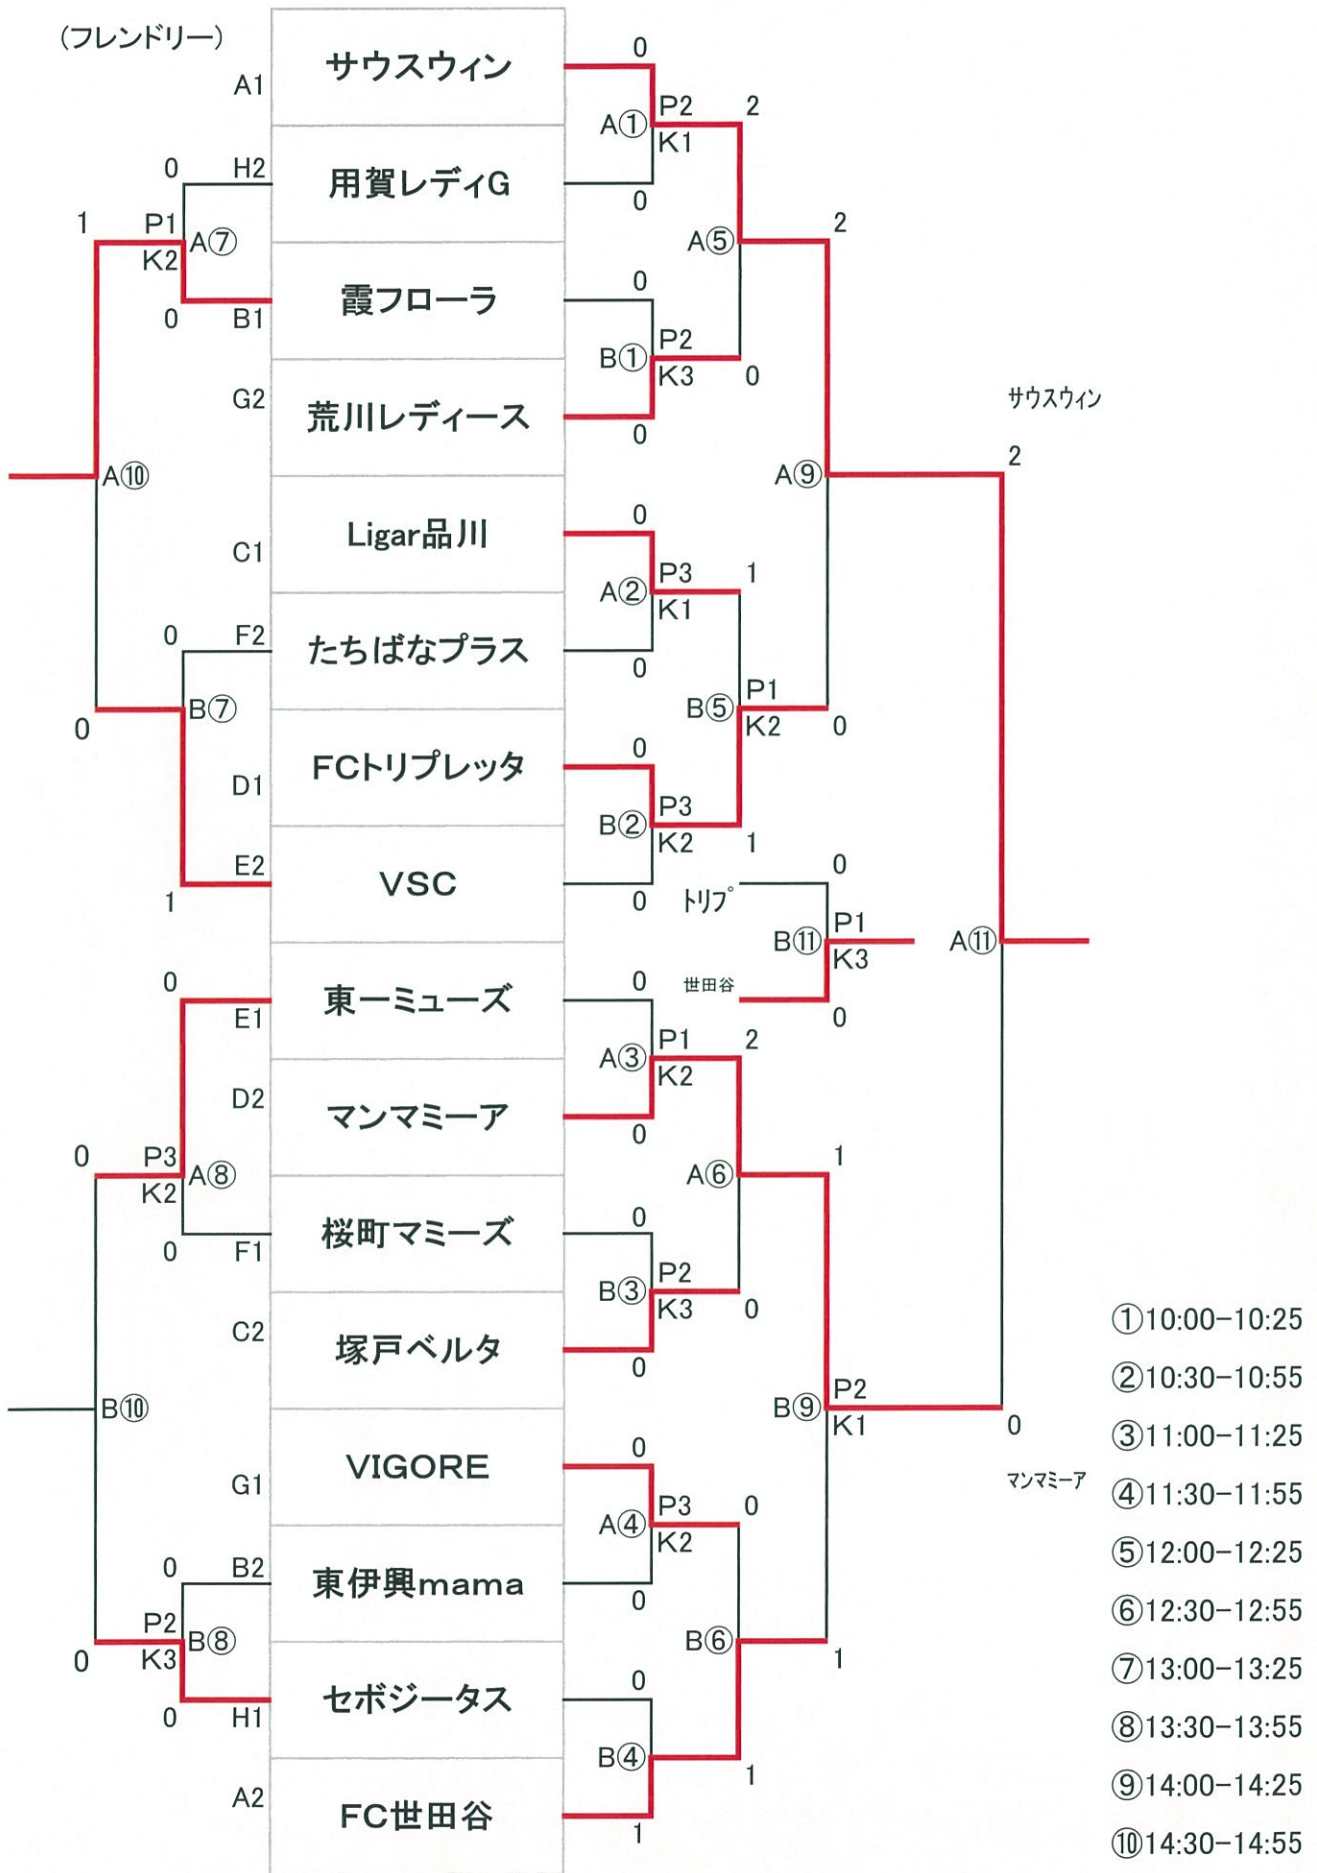

【決勝トーナメント表】

- ① 10:00-10:25
  - ② 10:30-10:55
  - ③ 11:00-11:25
  - ④ 11:30-11:55
  - ⑤ 12:00-12:25
  - ⑥ 12:30-12:55
  - ⑦ 13:00-13:25
  - ⑧ 13:30-13:55
  - ⑨ 14:00-14:25
  - ⑩ 14:30-14:55
  - ⑪ 15:00-15:25
2. 閉会式 15:30