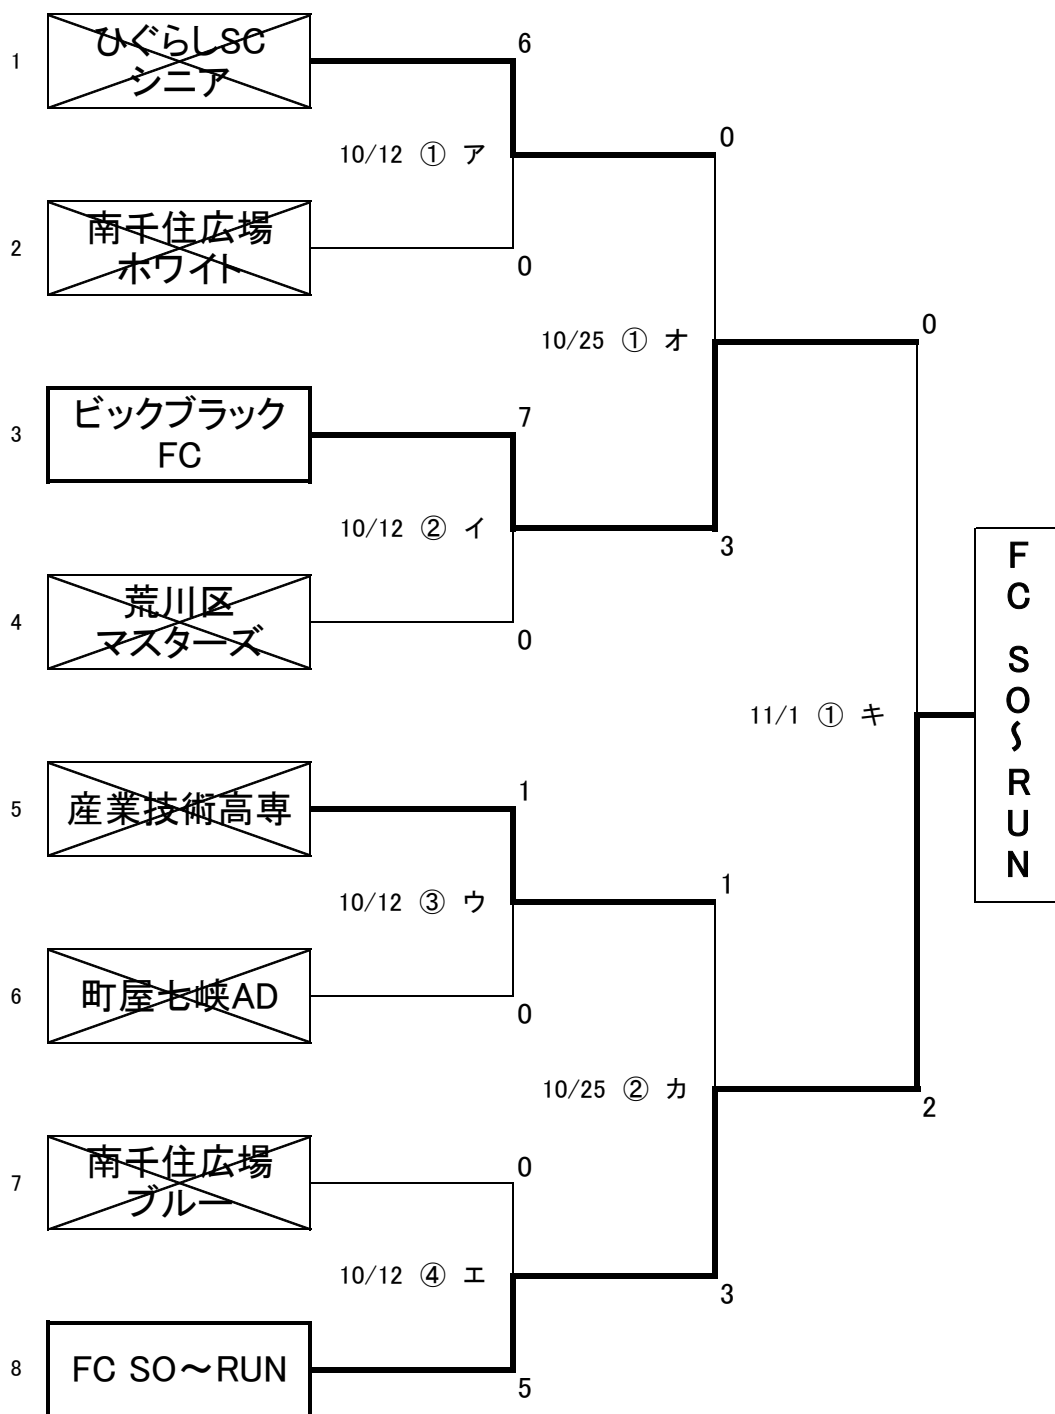

通知 1 - ⑥
 平成27年度
 一般二部

平成27年11月1日

第65回区民大会組み合わせ表 荒川区サッカー協会

扇大橋グラウンド

* 1回戦の予備日は12日

*キックオフ ① 10:00 ② 11:30 ③ 13:00 ④ 14:30