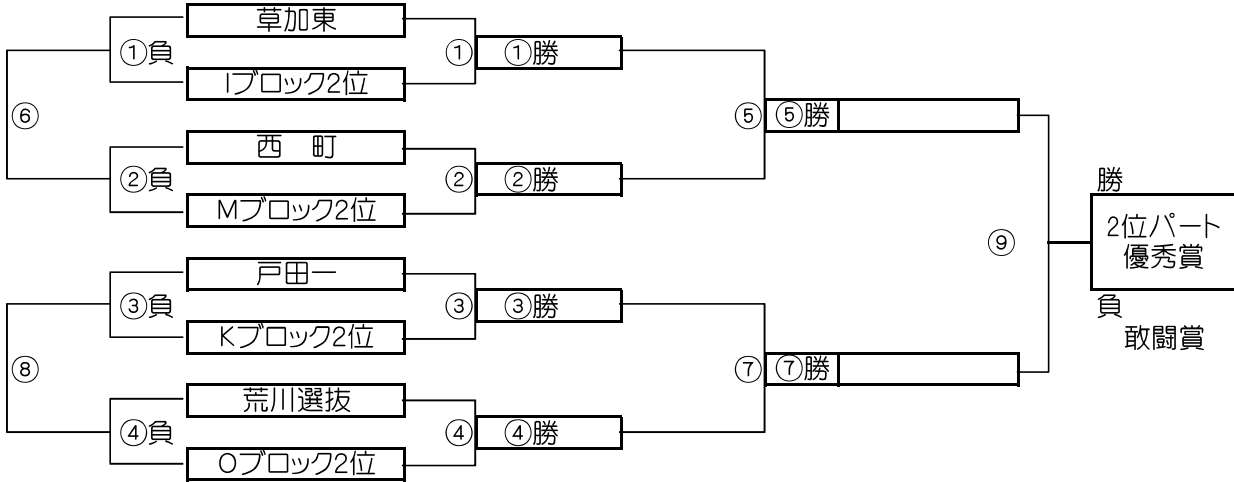

Gブロック

チーム名	荒川選抜	蕨北町	シャーク	両新田	勝	負	分	勝点	得点	失点	得失	順位
荒川選抜	☆☆☆	1 - 2	2 - 0	1 - 0	2	1	0	6	4	2	2	2
蕨北町	2 - 1	☆☆☆	2 - 7	2 - 11	1	2	0	3	6	19	-13	4
シャーク	0 - 2	7 - 2	☆☆☆	0 - 1	1	2	0	3	7	5	2	3
両新田	0 - 1	11 - 2	1 - 0	☆☆☆	2	1	0	6	12	3	9	1

Hブロック

チーム名	二 寺	大 袋	尾山台	高 砂	勝	負	分	勝点	得点	失点	得失	順位
二 寺	☆☆☆	2 - 0	1 - 2	2 - 4	1	2	0	3	5	6	-1	2
大 袋	0 - 2	☆☆☆	6 - 0	1 - 9	1	2	0	3	7	11	-4	3
尾山台	2 - 1	0 - 6	☆☆☆	1 - 3	1	2	0	3	3	10	-7	4
高 砂	4 - 2	9 - 1	3 - 1	☆☆☆	3	0	0	9	16	4	12	1

大会三日目【2位パート】順位トーナメント戦(試合時間 <15-5-15>分)

2位パート会場:瀬崎グランドA面(荒天により大会日程が変更となっても会場は変わりません)

大会三日目【2位パート】順位トーナメント戦(試合時間 <15-5-15>分)

2位パート会場:瀬崎グランドB面(荒天により大会日程が変更となっても会場は変わりません)

2位パート トーナメントスケジュール (瀬崎グランドA面)

	時間	A側		B側	審判
①	9:00	草加東	-	Iブロック2位	戸田一 Kブロック2位
②	9:45	西町	-	Mブロック2位	荒川選抜 Oブロック2位
③	10:30	戸田一	-	Kブロック2位	草加東 Iブロック2位
④	11:15	荒川選抜	-	Oブロック2位	西町 Mブロック2位
⑤	12:00	A面①勝	-	A面②勝	A面①負 A面②負
⑥	12:45	A面①負	-	A面②負	A面①勝 A面②勝
⑦	13:30	A面③勝	-	A面④勝	A面③負 A面④負
⑧	14:15	A面③負	-	A面④負	A面③勝 A面④勝
⑨	15:00	A面⑤勝	-	A面⑦勝	A面⑥負 A面⑦負