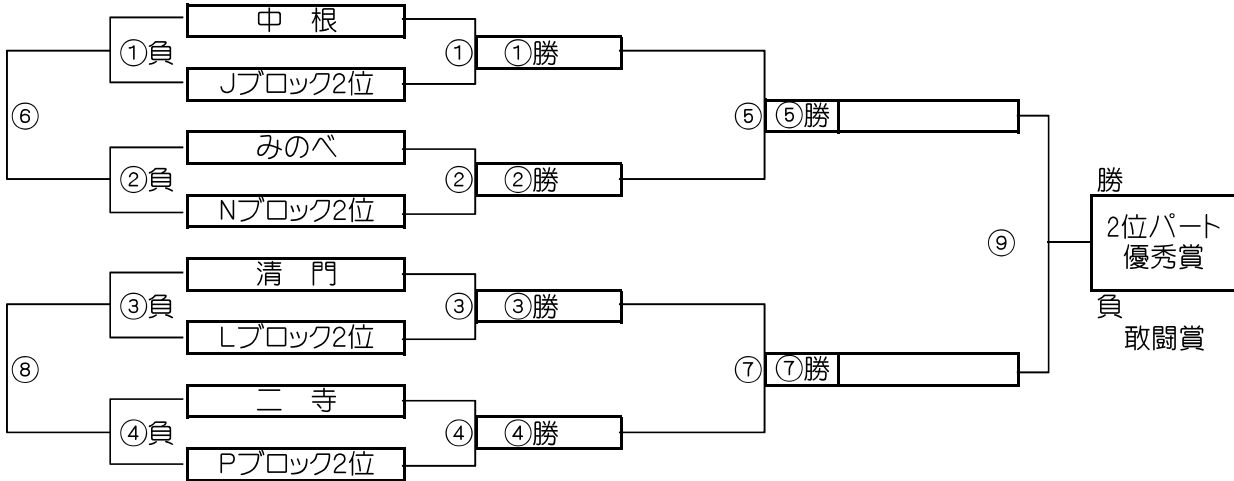

Gブロック

チーム名	荒川選抜	蕨北町	シャーク	両新田	勝	負	分	勝点	得点	失点	得失	順位
荒川選抜	☆☆☆	1 - 2	2 - 0	1 - 0	2	1	0	6	4	2	2	2
蕨北町	2 - 1	☆☆☆	2 - 7	2 - 11	1	2	0	3	6	19	-13	4
シャーク	0 - 2	7 - 2	☆☆☆	0 - 1	1	2	0	3	7	5	2	3
両新田	0 - 1	11 - 2	1 - 0	☆☆☆	2	1	0	6	12	3	9	1

Hブロック

チーム名	二 寺	大 袋	尾山台	高 砂	勝	負	分	勝点	得点	失点	得失	順位
二 寺	☆☆☆	2 - 0	1 - 2	2 - 4	1	2	0	3	5	6	-1	2
大 袋	0 - 2	☆☆☆	6 - 0	1 - 9	1	2	0	3	7	11	-4	3
尾山台	2 - 1	0 - 6	☆☆☆	1 - 3	1	2	0	3	3	10	-7	4
高 砂	4 - 2	9 - 1	3 - 1	☆☆☆	3	0	0	9	16	4	12	1

大会三日目【2位パート】順位トーナメント戦(試合時間 <15-5-15>分)

2位パート会場:瀬崎グランドA面(荒天により大会日程が変更となっても会場は変わりません)

大会三日目【2位パート】順位トーナメント戦(試合時間 <15-5-15>分)

2位パート会場:瀬崎グランドB面(荒天により大会日程が変更となっても会場は変わりません)

2位パート トーナメントスケジュール (瀬崎グランドA面)

	時間	A側		B側	審判
①	9:00	草加東	-	Iブロック2位	戸田一 Kブロック2位
②	9:45	西町	-	Mブロック2位	荒川選抜 Oブロック2位
③	10:30	戸田一	-	Kブロック2位	草加東 Iブロック2位
④	11:15	荒川選抜	-	Oブロック2位	西町 Mブロック2位
⑤	12:00	A面①勝	-	A面②勝	A面①負 A面②負
⑥	12:45	A面①負	-	A面②負	A面①勝 A面②勝
⑦	13:30	A面③勝	-	A面④勝	A面③負 A面④負
⑧	14:15	A面③負	-	A面④負	A面③勝 A面④勝
⑨	15:00	A面⑤勝	-	A面⑦勝	A面⑥負 A面⑦負

2位パート トーナメントスケジュール (瀬崎グランドB面)

	時間	A側		B側	審判
①	9:00	中根	-	Jブロック2位	清門 Lブロック2位
②	9:45	みのべ	-	Nブロック2位	二寺 Pブロック2位
③	10:30	清門	-	Lブロック2位	中根 Jブロック2位
④	11:15	二寺	-	Pブロック2位	みのべ Nブロック2位
⑤	12:00	B面①勝	-	B面②勝	B面①負 B面②負
⑥	12:45	B面①負	-	B面②負	B面①勝 B面②勝
⑦	13:30	B面③勝	-	B面④勝	B面③負 B面④負
⑧	14:15	B面③負	-	B面④負	B面③勝 B面④勝
⑨	15:00	B面⑤勝	-	B面⑦勝	B面⑤負 B面⑦負